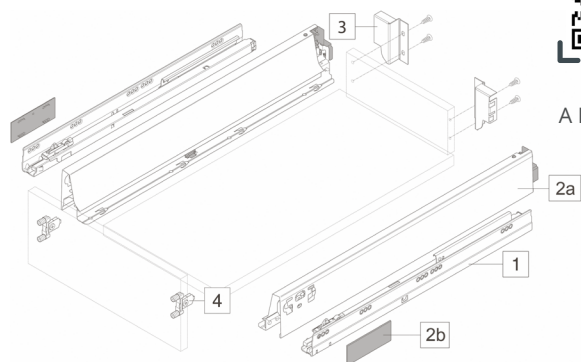

## TANDEMBOX antaro - výška „M“

MONTÁŽ  
A PLÁNOVÁNÍ

### Korpusové lišty

DÉLKA (MM) / NOSNOST (KG)	30	65
270	104569	-
300	347811	-
350	099077	-
400	046031	-
450	046839	640657
500	031859	360934
550	046841	195950
600	658302	625560
650	-	368244

### Bočnice

DÉLKA (MM) / BARVA	BÍLÁ		ŠEDÁ		ČERNÁ
	LEVÁ	PRAVÁ	LEVÁ	PRAVÁ	
270	551825	551826	511660	511661	460260
300	551827	551828	511666	511667	497474
350	532892	532893	511674	511675	497475
400	532894	532895	511678	511679	356962
450	468387	468388	470498	470500	379206
500	468389	468390	470503	470504	289776
550	532896	532897	529007	529008	497476
600	551829	551830	551831	551832	497478
650	551833	551834	551835	551836	289782