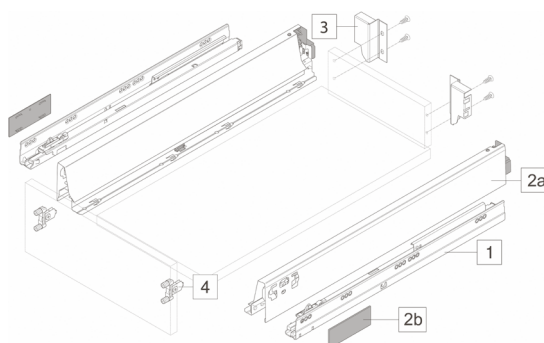

### TANDEMBOX antaro - výška „K“

MONTÁŽ  
A PLÁNOVÁNÍ

#### Korpusové lišty

DÉLKA (MM) / NOSNOST (KG)	30	65
270	<b>104569</b>	-
300	<b>347811</b>	-
350	<b>099077</b>	-
400	<b>046031</b>	-
1	450	<b>046839</b> <b>640657</b>
	500	<b>031859</b> <b>360934</b>
	550	<b>046841</b> <b>195950</b>
	600	<b>658302</b> <b>625560</b>
	650	- <b>368244</b>

#### Bočnice

> balení obsahuje bočnice L+P včetně vnějších a vnitřních krytek

DÉLKA (MM) / BARVA	LEVÁ	PRAVÁ	LEVÁ
270	<b>551642</b>	<b>551644</b>	<b>551643</b>
300	<b>541413</b>	<b>541412</b>	<b>551645</b>
350	<b>532100</b>	<b>534497</b>	<b>551646</b>
400	<b>472675</b>	<b>472676</b>	<b>551647</b>
2a	450	<b>472679</b>	<b>472678</b>
	500	<b>472681</b>	<b>472680</b>
	550	<b>546432</b>	<b>551650</b>
	600	<b>544882</b>	<b>511829</b>
	650	<b>551654</b>	<b>551653</b>