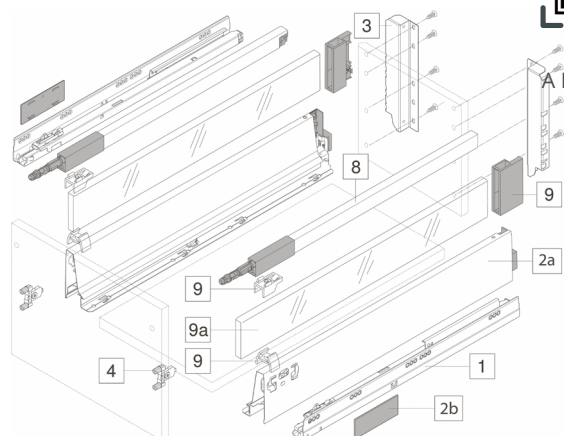

## TANDEMBOX antaro - výška „C“

MONTÁŽ  
A PLÁNOVÁNÍ

### Korpusové lišty

DÉLKA (MM) / NOSNOST (KG)	30	65
270	104569	-
300	347811	-
350	099077	-
400	046031	-
450	046839	640657
500	031859	360934
550	046841	195950
600	658302	625560
650	-	368244

### Bočnice

DÉLKA (MM) / BARVA	BÍLÁ		ŠEDÁ		ČERNÁ
	LEVÁ	PRAVÁ	LEVÁ	PRAVÁ	
270	551825	551826	511660	511661	460260
300	551827	551828	511666	511667	497474
350	532892	532893	511674	511675	497475
400	532894	532895	511678	511679	356962
450	468387	468388	470498	470500	379206
500	468389	468390	470503	470504	289776
550	532896	532897	529007	529008	497476
600	551829	551830	551831	551832	497478
650	551833	551834	551835	551836	289782