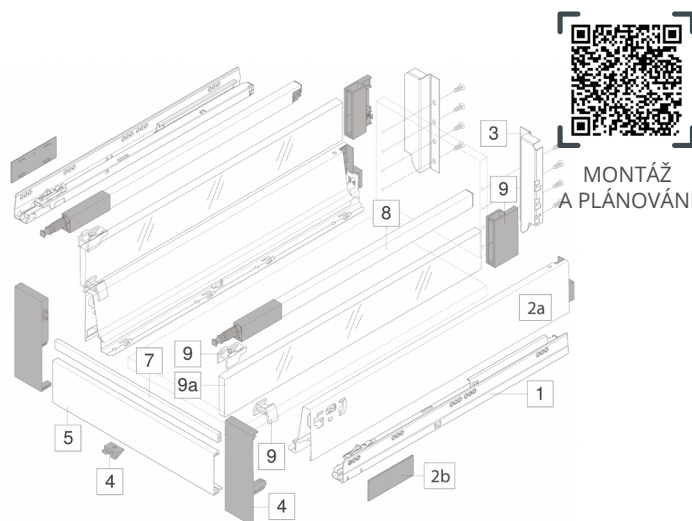

### TANDEMBOX antaro - vnitřní zásuvka výšky „D“

MONTÁŽ  
A PLÁNOVÁNÍ

#### Korpusové lišty

DÉLKA (MM) / NOSNOST (KG)	30	65
270	<b>104569</b>	-
300	<b>347811</b>	-
350	<b>099077</b>	-
400	<b>046031</b>	-
450	<b>046839</b>	<b>640657</b>
500	<b>031859</b>	<b>360934</b>
550	<b>046841</b>	<b>195950</b>
600	<b>658302</b>	<b>625560</b>
650	-	<b>368244</b>

#### Bočnice

DÉLKA (MM) / BARVA	BÍLÁ		ŠEDÁ		ČERNÁ
	LEVÁ	PRAVÁ	LEVÁ	PRAVÁ	
270	<b>551825</b>	<b>551826</b>	<b>511660</b>	<b>511661</b>	<b>460260</b>
300	<b>551827</b>	<b>551828</b>	<b>511666</b>	<b>511667</b>	<b>497474</b>
350	<b>532892</b>	<b>532893</b>	<b>511674</b>	<b>511675</b>	<b>497475</b>
400	<b>532894</b>	<b>532895</b>	<b>511678</b>	<b>511679</b>	<b>356962</b>
450	<b>468387</b>	<b>468388</b>	<b>470498</b>	<b>470500</b>	<b>379206</b>
500	<b>468389</b>	<b>468390</b>	<b>470503</b>	<b>470504</b>	<b>289776</b>
550	<b>532896</b>	<b>532897</b>	<b>529007</b>	<b>529008</b>	<b>497476</b>
600	<b>551829</b>	<b>551830</b>	<b>551831</b>	<b>551832</b>	<b>497478</b>
650	<b>551833</b>	<b>551834</b>	<b>551835</b>	<b>551836</b>	<b>289782</b>

#### Přední díl bez drážky

> délka: 1 036 mm

BARVA	KÓD
bílá	<b>289793</b>
šedá	<b>460300</b>
černá	<b>289794</b>