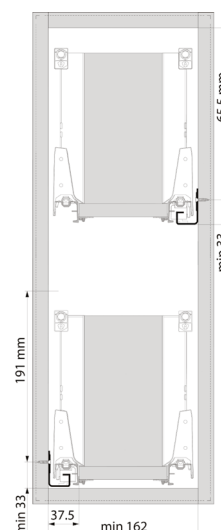

> délka: 500 mm

Sada obsahuje:

- > 4x kompletní vnitřní zásuvku výšky „D“
- > 1x kompletní vnitřní zásuvku výšky „M“
- > závěsy: 3x pro šířku 450 mm, 4x pro šířku 600 mm (jedná se o závěsy 155° vč. podložky a 2 ks tlumení)
- > přední díl bez drážky: 2x pro šířku 450 mm, 3x pro šířku 600 mm
- > příčný reling: 2x pro šířku 450 mm, 3x pro šířku 600 mm

MONTÁŽ
A PLÁNOVÁNÍ

BARVA	ŠÍŘKA (MM)	KÓD
bílá	450	634224
	600	634227
černá	450	634226
	600	634229
šedá	450	634225
	600	634228

Přední díl a reling je dodáván v plné délce odpovídající celkovému potřebnému množství materiálu dle šířky zásuvek (je nutné krátit).

Držák zásuvného prvku

BARVA	KÓD
bílá	460309
černá	512409
šedá	460308

Výsuv pro úzkou skříňku antaro komplet

- > set pro kompletaci tzv. jarového výsuvu k použití u úzkých skříňek vyniká vysokou stabilitou
- > koresponduje se vzhledem ostatních zásuvek TANDEMBOX antaro
- > korpusové lišty jsou umístěny do kříže
- > délka: 500 mm

BARVA / ŠÍŘKA (MM)	200*	VARIABILNÍ
bílá	549140	549141
šedá	549144	549145

* Při variantě šířky 200 mm jsou součástí sady 16 mm přířezy dna a zad.