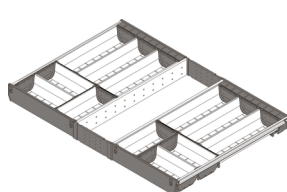

ŠÍŘKA KORPUSU (MM)	HLOUBKA KORPUSU (MM)	KÓD
280	500	123502
600	500	210095
800	500	144893
900	500	113801
1 000	500	356608

šířka korpusu: 280 mm

šířka korpusu: 600 mm

šířka korpusu: 800 mm

šířka korpusu: 900 mm

šířka korpusu: 1 000 mm

Misky Orga-line

- > vyjímatelné misky je možné sestavovat a kombinovat individuálně
- > každá miska je z nerez oceli, a dá se tudíž i umývat v myčce na nádobí
- > s ORGA-LINE skvěle uložíte vše podle svých přání a v případě potřeby bude okamžitě po ruce