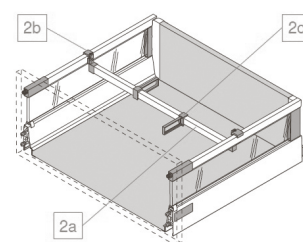

Podélné dělení pro příčku

	BARVA	kód
1d	bílá	289820
	šedá	460314