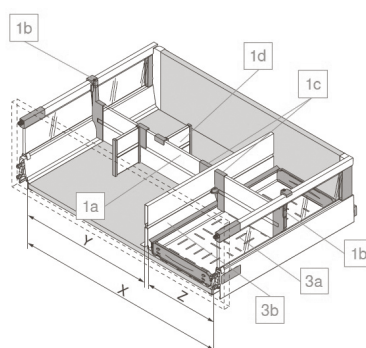

Podélné dělení pro příčku

	BARVA	kód
1d	bílá	289820
	šedá	460314

Příčný reling

- > délka: 1 200 mm, ke zkrácení
- > příčný reling není možné kombinovat s mezistěnou
- > průřez: sv. šířka korpusu - 63 mm

	BARVA	KÓD
2a	bílá	460289
	šedá	460288

Koncovka pro příčný reling

	BARVA	KÓD
2b	bílá	494063
	šedá	494068

Podélné dělení pro příčný reling

	BARVA	KÓD
2c	bílá	460293
	šedá	460292

Vana na láhve

- > šířka 216 mm, délka 474 mm
- > pro jmenovitou délku 500 mm a korpus šířky 300 mm

	PRODUKT	KÓD
3a	vana na láhve	460316

Mezistěna

- > hloubka: 500 mm

	BARVA	KÓD
3b	bílá	289822
	šedá	460315