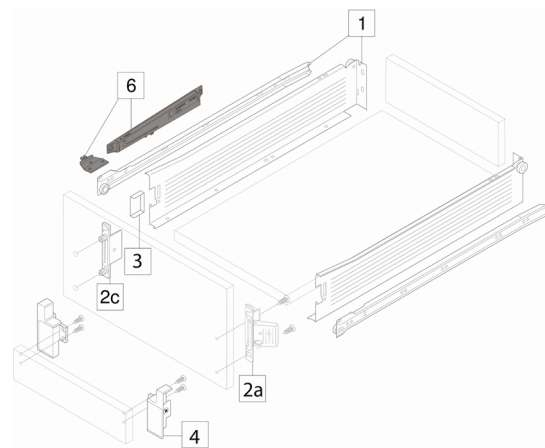

VÝŠKA ZÁSUVKY	VÝŠKA BOČNICE (MM)	POTŘEBNÝ PROSTOR (MM)	POTŘEBNÝ PROSTOR PRO VNITŘNÍ ZÁSUVKU (MM)
N	54	78	-
M	86	110*	113*
K	118	142*	145*
H	150	174*	177*

\* +2 mm s BLUMOTION, +3 mm pro vnitřní zásuvku s BLUMOTION

MONTÁŽ A PLÁNOVÁNÍ výška N

MONTÁŽ A PLÁNOVÁNÍ výška M

MONTÁŽ A PLÁNOVÁNÍ výška K

MONTÁŽ A PLÁNOVÁNÍ výška H

### Korpusové lišty včetně bočnic

DĚLKA (MM)	N		M		K		H	
	BÍLÁ	BÍLÁ	ŠEDÁ	BÍLÁ	BÍLÁ	ŠEDÁ	BÍLÁ	ŠEDÁ
270	046805	039189	100204	-	-	-	-	-
350	038037	014604	046807	046810	046812	-	-	-
400	046806	014618	524428	046811	044214	-	-	-
450	014619	014623	046809	044395	014622	-	-	-
500	014602	014606	041187	037649	014609	-	-	-
550	014603	038324	-	034395	014620	288374	-	-