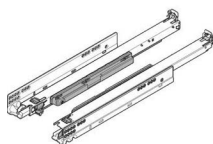

MOVENTO TIP-ON

- > skrytý plný výsuv s integrovaným TIP-ON, mechanickým způsobem otvírání
- > synchronizovaný lehký chod
- > seřízení do stran, seřízení výšky a sklonu bez nářadí
- > integrované nastavení hloubky bez nářadí
- > vyrovnání tolerancí do stran a do hloubky
- > kompatibilní s boční stabilizací pro MOVENTO
- > volitelná synchronizace TIP-ON pro bezpečné spuštění rovněž u širokých čel

MONTÁŽ
A PLÁNOVÁNÍ

Korpusové lišty

DÉLKA (MM) / NOSNOST (KG)	40
300	554972
350	496388
400	496390
450	458640
500	420570
550	496394

Spojka Movento

PROVEDENÍ	KÓD
3 levá	396919
pravá	396920

Synchronizace TIP-ON

- > obsahuje: spojka, pojistka proti přetížení, 2x úchytka

PROVEDENÍ	KÓD
6b kulatá, šedá	420589

Hřídel synchronizace

- > délka: 1 400 mm

PROVEDENÍ	KÓD
6c kulatá, hliník	517245

Boční stabilizace

- > vhodná pro šířku korpusu do 1 400 mm
- > ke zkrácení