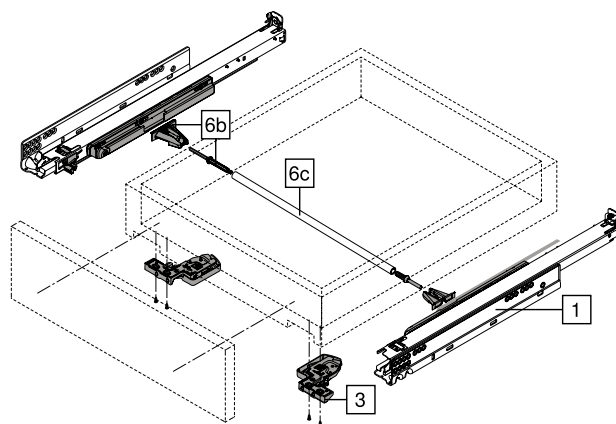

MOVENTO TIP-ON

- > skrytý plný výsuv s integrovaným TIP-ON, mechanickým způsobem otvírání
- > synchronizovaný lehký chod
- > seřízení do stran, seřízení výšky a sklonu bez nářadí
- > integrované nastavení hloubky bez nářadí
- > vyrovnání tolerancí do stran a do hloubky
- > kompatibilní s boční stabilizací pro MOVENTO
- > volitelná synchronizace TIP-ON pro bezpečné spuštění rovněž u širokých čel

MONTÁŽ
A PLÁNOVÁNÍ

Korpusové lišty

DÉLKA (MM) / NOSNOST (KG)	40
300	554972
350	496388
400	496390
450	458640
500	420570
550	496394

Spojka Movento

PROVEDENÍ	KÓD
3 levá	396919
pravá	396920

Synchronizace TIP-ON

- > obsahuje: spojka, pojistka proti přetížení, 2x úchytka

PROVEDENÍ	KÓD
6b kulatá, šedá	420589

Hřídel synchronizace

- > délka: 1 400 mm

PROVEDENÍ	KÓD
6c kulatá, hliník	517245

Boční stabilizace

- > vhodná pro šířku korpusu do 1 400 mm
- > ke zkrácení

DÉLKA (MM)	KÓD
400	495426
600	420616
750	495427