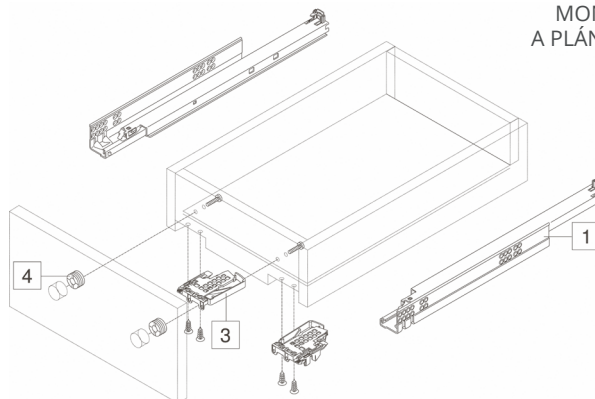

### TANDEM plus BLUMOTION

- > skrytý plný výsuv s integrovaným BLUMOTION
- > nastavení výšky bez nářadí
- > integrované nastavení a seřízení sklonu čílek bez nářadí
- > vyrovnání tolerancí do stran a do hloubky

#### Korpusové lišty

DÉLKA (MM) / NOSNOST (KG)	PLNÝ VÝSUV		ČÁSTEČNÝ VÝSUV
	40	50	30
250*	156291	-	-
270	046821	-	-
300	014759	-	384526
320	498438	-	-
350	014757	-	114696
380	299746	-	-
400	014745	-	226456
420	278738	-	-
450	014766	289138	204228
480	222023	-	-
500	014746	127910	114694
520	462526	528807	-
550	014761	117430	179115
580	-	494720	-
600	312150	153815	-
650	-	129927	-
700	-	383131	-
750	-	014762	-

#### Čelní kování

- > nastavení čela ve dvou směrech ± 2 mm
- > potřebný otvor Ø 20 mm, hloubka 10,5 mm

PRODUKT	KÓD
4 čelní kování	014848