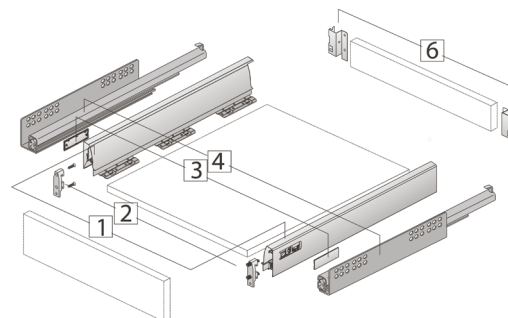

2.8 VÝSUVY HETTICH - INNOTECH ATIRA

2 VÝSUVY

InnoTech Atira - výška 54 mm

MONTÁŽ
A PLÁNOVÁNÍ

Bok InnoTech Atira

DÉLKA (MM) / BARVA	ANTRACIT		BÍLÁ		STŘÍBRNÁ	
	LEVÝ	PRAVÝ	LEVÝ	PRAVÝ	LEVÝ	PRAVÝ
1 470	647907	647912	647908	647913	292359	292362

Přichytka čela

> provedení: bílý plast

PROVEDENÍ	KÓD
2 k přišroubování s rozpěrnými pouzdry	181642
	181674

Krytka

PROVEDENÍ	ANTRACIT	BÍLÁ	STŘÍBRNÁ	CHROM
3 s logem Hettich	646588	646587	648047	648052

Výsuv Quadro V6 / V6+

DÉLKA (MM) / NOSNOST	30 KG		50 KG	
	LEVÝ	PRAVÝ	LEVÝ	PRAVÝ
260	807768	807769	-	-
300	807778	807779	807848	807849
350	807788	807789	807860	807861
420	807798	807799	807872	807873
470	807808	807809	807884	807897
520	807818	807819	807885	807908
620	-	-	807896	807909

Kompletní zásuvka výšky 54 mm

Sada obsahuje:

- 1 boky Atira L+P
- 2 přichytka čela s hmoždinkou 2 ks
- 3 krytky 2 ks
- 4 výsuvy Quadro V6 L+P 30 kg
- 6 držáky zad L+P

DÉLKA (MM) / BARVA	ANTRACIT	BÍLÁ	STŘÍBRNÁ
470	692646	692647	692648