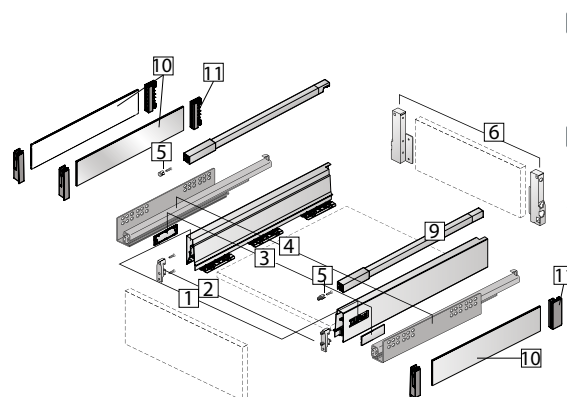

InnoTech Atira - výška 144 mm

MONTÁŽ
A PLÁNOVÁNÍ

Bok InnoTech Atira

DÉLKA (MM) / BARVA	ANTRACIT		BÍLÁ		STŘÍBRNÁ	
	LEVÝ	PRÁVÝ	LEVÝ	PRÁVÝ	LEVÝ	PRÁVÝ
260	647914	647918	646553	646554	646555	646556
300	647919	647923	646557	646558	646559	646560
350	647924	647928	646561	646562	646563	646564
420	647929	647933	646565	646566	646567	646568
470	647934	647938	646569	646570	646571	646572
520	647939	647943	646573	646574	646575	646576
620	647944	647948	646577	646578	646579	646580

Příchytka čela

> provedení: bílý plast

PROVEDENÍ	KÓD
k přišroubování s rozpěrnými pouzdry	181642
	181674

Výsuv Quadro V6 / V6+

> s integrovaným tlumením Silent System
 > výsuv Quadro V6 - nosnost 30 kg
 > výsuv Quadro V6+ - nosnost 50 kg

DÉLKA (MM) / NOSNOST	30 KG		50 KG	
	LEVÝ	PRÁVÝ	LEVÝ	PRÁVÝ
260	807768	807769	-	-
300	807778	807779	807848	807849
350	807788	807789	807860	807861
420	807798	807799	807872	807873
470	807808	807809	807884	807897
520	807818	807819	807885	807908
620	-	-	807896	807909

* Sada obsahuje výsuvy Quadro V6+ s nosností 50 kg.