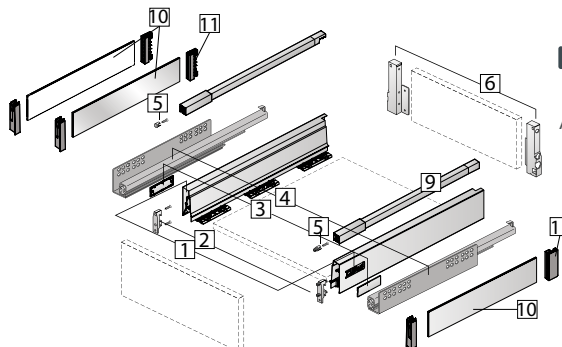

### InnoTech Atira - výška 176 mm

MONTÁŽ  
A PLÁNOVÁNÍ

\* Sada obsahuje výsuvy Quadro V6+ s nosností 50 kg.