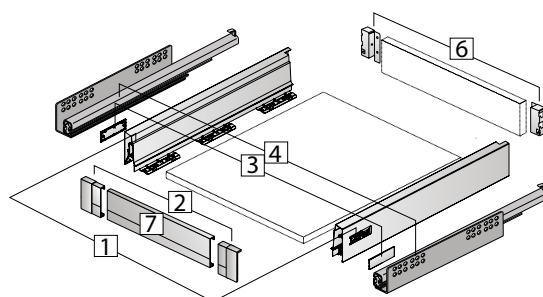

InnoTech Atira - vnitřní zásuvka výšky 70 mm

Bok InnoTech Atira

DÉLKA (MM) / BARVA	ANTRACIT		BÍLÁ		STŘÍBRNÁ	
	LEVÝ	PRAVÝ	LEVÝ	PRAVÝ	LEVÝ	PRAVÝ
350	647924	647928	646561	646562	646563	646564
420	647929	647933	646565	646566	646567	646568
470	647934	647938	646569	646570	646571	646572
520	647939	647943	646573	646574	646575	646576
620	647944	647948	646577	646578	646579	646580

Spojka pro hliníkové čelo

> sada obsahuje levou a pravou spojku

PROVEDENÍ	KÓD
antracit	648193
bílá	646656
stříbrná	292457

Čelo vnitřní zásuvky

> délka 2 000 mm, ke zkrácení

PROVEDENÍ	KÓD
antracit	647982
bílá	646658
stříbrná	646654

Výsuv Quadro V6 / V6+

- > s integrovaným tlumením Silent System
- > výsuv Quadro V6 - nosnost 30 kg
- > výsuv Quadro V6+ - nosnost 50 kg

DÉLKA (MM) / NOSNOST	30 KG		50 KG	
	LEVÝ	PRAVÝ	LEVÝ	PRAVÝ
350	807788	807789	807860	807761
420	807798	807799	807872	807873
470	807808	807809	807884	807885
520	807818	807819	807896	807897
620	-	-	807908	807909

* Sada obsahuje výsuvy Quadro V6+ s nosností 50 kg.