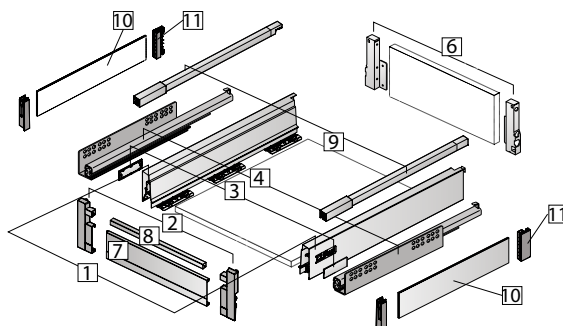

InnoTech Atira - vnitřní zásuvka výšky 144 mm

Bok InnoTech Atira

DÉLKA (MM) / BARVA	ANTRACIT		BÍLÁ		STŘÍBRNÁ	
	LEVÝ	PRAVÝ	LEVÝ	PRAVÝ	LEVÝ	PRAVÝ
350	647924	647928	646561	646562	646563	646564
420	647929	647933	646565	646566	646567	646568
470	647934	647938	646569	646570	646571	646572
520	647939	647943	646573	646574	646575	646576
620	647944	647948	646577	646578	646579	646580

Spojka pro hliníkové čelo

> sada obsahuje levou a pravou spojku

PROVEDENÍ	KÓD
antracit	807724
bílá	807725
stříbrná	807726

Čelo vnitřní zásuvky

> délka 2 000 mm, ke zkrácení

PROVEDENÍ	KÓD
antracit	647982
bílá	646658
stříbrná	646654

Výsuv Quadro V6 / V6+

> s integrovaným tlumením Silent System
 > výsuv Quadro V6 - nosnost 30 kg
 > výsuv Quadro V6+ - nosnost 50 kg

DÉLKA (MM) / NOSNOST	30 KG		50 KG	
	LEVÝ	PRAVÝ	LEVÝ	PRAVÝ
350	807788	807789	807860	807861
420	807798	807799	807872	807873
470	807808	807809	807884	807885
520	807818	807819	807896	807897
620	-	-	807908	807909

* Sada obsahuje výsuvy Quadro V6+ s nosností 50 kg.