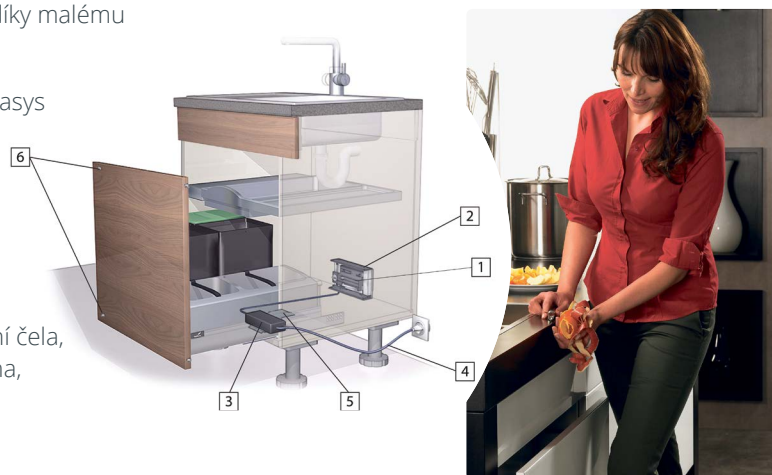

Sada obsahuje:

1. 1 pohonná jednotka s možností nastavení síly
  2. 2 montážní úhelník s napájecím kabelem 0,8 m
  3. 3 napájecí zdroj
  4. 4 napájecí kabel 1,8 m
  5. 5 držák napájecího zdroje
2. 4 ks doraz k zapuštění do čela, 1 ks šablona pro vrtání čela, 1 ks omezovač hloubky vrtání, 1 ks označovací šablona, upevňovací materiál