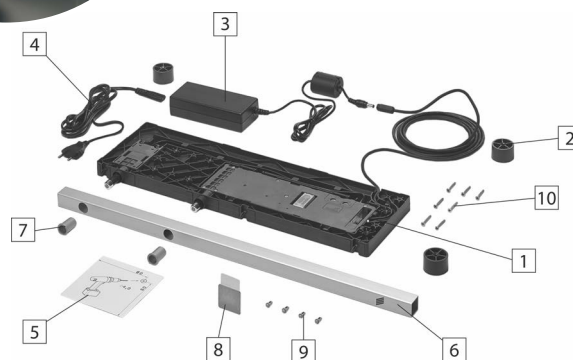

### Easys pro lednice

- > elektromechanický systém pro otevírání bezúchytkových dveří vestavné lednice a mražáky
- > vestavěný senzor vyhodnotí tlak a dá pokyn k otevření
- > vysune se pístek a pootevře dveře natolik, aby se za ně vešla ruka
- > funguje s obvyklými typy lednicových závěsů:
  - obyčejný jednokloubový
  - vícekloubový
- > jednotka se montuje zpravidla nad chladničku, lze ale umístit také pod chladničku
- > jednotka se přišroubuje na polici a může se zakrýt další polici, výška jednotky je pouhých 22 mm
- > uživatel vidí jen přední krycí lištu, senzor a pístek
- > automatické dovírání (dobu, za kterou se dveře dovřou), lze libovolně nastavit od 4 do 8 sekund

#### Sada obsahuje:

- |                         |   |
|-------------------------|---|
| 1 Easys hlavní jednotka | 6 krycí lišta                               |
| 2 distanční díl 3 ks    | 7 krycí objímka 2 ks                        |
| 3 napájecí zdroj        | 8 protikus                                  |
| 4 napájecí kabel        | 9 doraz 4 ks                                |
| 5 vrtací šablona        | 10 vrut $\varnothing 3,5 \times 30$ mm 7 ks |

### Easys pro jednu zásuvku

- > ideální řešení pro jednu zásuvku, jednoduchá montáž díky malému počtu dílů
- > připojení přímo k napájecímu zdroji
- > není možné kombinovat s dalšími součástmi systému Easys

#### Sada obsahuje:

- 1 pohonná jednotka s možností nastavení síly
  - 2 montážní úhelník s napájecím kabelem 0,8 m
  - 3 napájecí zdroj
  - 4 napájecí kabel 1,8 m
  - 5 držák napájecího zdroje
- 4 ks doraz k zapuštění do čela, 1 ks šablona pro vrtání čela, 1 ks omezovač hloubky vrtání, 1 ks označovací šablona, upevňovací materiál