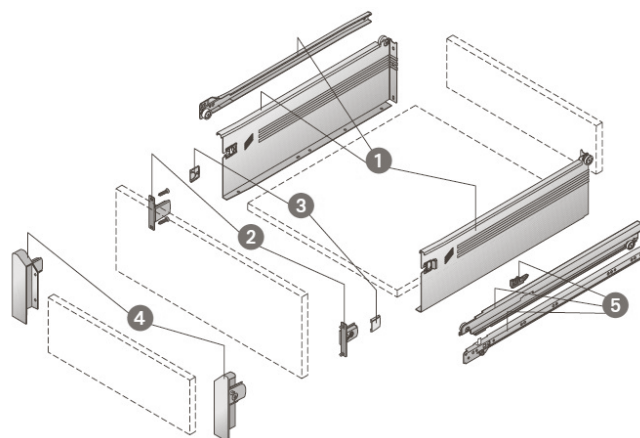

Chemie

MULTITECH

- > nosnost: 25 kg pro částečný výsuv
- > jednoduchá příprava dna
- > rychlé nasazení a vyjmutí zásuvky
- > jednoduchá montáž a seřízení čela zásuvky
- > jednostranné nucené vedení, šířková tolerance ± 1 mm
- > integrovaná dvojité pojistka

Zásuvková sada

- > balení obsahuje: 1x sada boků zásuvky, 1x sada částečného rolničkového výsuvu

	DÉLKA (MM) / VÝŠKA BOKU (MM)	86	118	150
1	275	178146	178157	178169
	350	178148	178159	178171
	400	177827	178161	178173
	450	177826	178162	178175
	500	178152	177825	178176
	550	177824	178165	178178

Přichytka čela

- > materiál: ocel niklovaná

	PRODUKT	KÓD
2	přichytka čela	178190

Krytka

- > materiál: plast
- > barva: bílá

	PRODUKT	KÓD
3	krytka	178199

VOLITELNÉ PŘÍSLUŠENSTVÍ

Silent System pro Multitech

- > jednoduchá montáž, lze doplnit dodatečně
- > montuje se na jednu stranu, od šířky 900 mm na obě strany
- > obsah sady: tlumící jednotka, aktivátor

	PRODUKT	KÓD
5	Silent System	470016

Rozměry