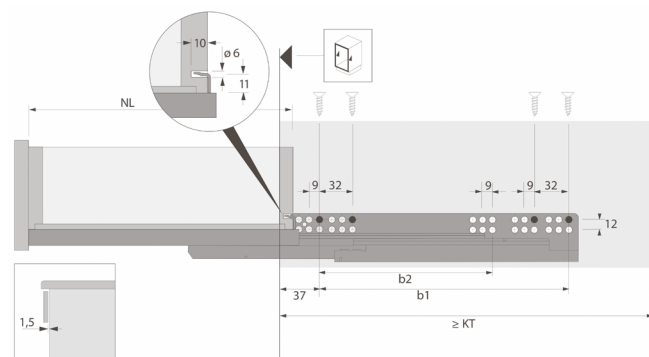

Výsuv Quadro EB23 Silent System

- plnovýsuv pro dřevěnou zásuvku s nosností 30 kg
- pro zásuvky s boky tloušťky až 18 mm bez nutnosti úprav**
- pohodlná montáž nasunutím se spojky a seřízení výšky bez použití nářadí
- integrované tlumení Silent System
- atraktivní design díky zcela skryté montáži
- materiál: pozinkovaná ocel

DÉLKA (MM)	LEVÝ	PRAVÝ
300	682435	682436
350	682437	682438
400	682439	682440
450	682441	682442
500	682443	682444

Pro montáž plnovýsuvu doporučujeme použít eurošroub 6,3 x 14 mm (kód 010 193).

Rozměry

Rozměry

Výsuv Quadro EB23 Pust To Open

- plnovýsuv pro dřevěnou zásuvku s nosností 30 kg
- pro zásuvky s boky tloušťky až 19 mm bez nutnosti úprav**
- pohodlná montáž nasunutím se spojky a seřízení výšky bez použití nářadí
- integrované bezúchytkové otevírání Push to open
- atraktivní design díky zcela skryté montáži
- materiál: pozinkovaná ocel

DÉLKA (MM)	LEVÝ	PRAVÝ
300	682445	682446
350	682447	682448
400	682449	682450
450	682451	682452
500	682453	682454

Pro montáž plnovýsuvu doporučujeme použít eurošroub 6,3 x 14 mm (kód 010 193).

Rozměry

Rozměry