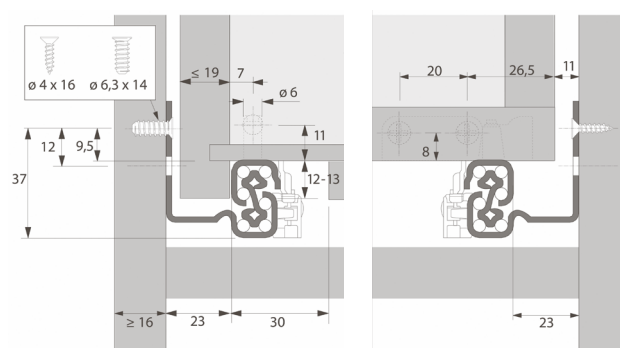

Výsuv Quadro EB23 Silent System

- plnovýsuv pro dřevěnou zásuvku s nosností 30 kg
- pro zásuvky s boky tloušťky až 18 mm bez nutnosti úprav**
- pohodlná montáž nasunutím se spojky a seřízení výšky bez použití nářadí
- integrované tlumení Silent System
- atraktivní design díky zcela skryté montáži
- materiál: pozinkovaná ocel

DÉLKA (MM)	LEVÝ	PRAVÝ
300	682435	682436
350	682437	682438
400	682439	682440
450	682441	682442
500	682443	682444

Pro montáž plnovýsuvu doporučujeme použít eurošroub 6,3 x 14 mm (kód 010 193).

Rozměry

Rozměry

Výsuv Quadro EB23 Pust To Open

- plnovýsuv pro dřevěnou zásuvku s nosností 30 kg
- pro zásuvky s boky tloušťky až 19 mm bez nutnosti úprav**
- pohodlná montáž nasunutím se spojky a seřízení výšky bez použití nářadí
- integrované bezúchytkové otevírání Push to open
- atraktivní design díky zcela skryté montáži
- materiál: pozinkovaná ocel

DÉLKA (MM)	LEVÝ	PRAVÝ
300	682445	682446
350	682447	682448
400	682449	682450
450	682451	682452
500	682453	682454

Pro montáž plnovýsuvu doporučujeme použít eurošroub 6,3 x 14 mm (kód 010 193).

Rozměry

Rozměry