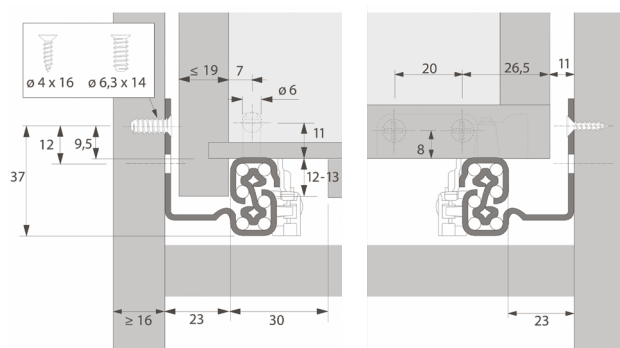

Výsuv Quadro EB23 Silent System

- plnovýsuv pro dřevěnou zásuvku s nosností 30 kg
- pro zásuvky s boky tloušťky až 18 mm bez nutnosti úprav**
- pohodlná montáž nasunutím se spojky a seřízení výšky bez použití nářadí
- integrované tlumení Silent System
- atraktivní design díky zcela skryté montáži
- materiál: pozinkovaná ocel

DÉLKA (MM)	LEVÝ	PRAVÝ
300	682435	682436
350	682437	682438
400	682439	682440
450	682441	682442
500	682443	682444

Pro montáž plnovýsuvu doporučujeme použít eurošroub 6,3 x 14 mm (kód 010 193).

Rozměry

Rozměry

Výsuv Quadro EB23 Pust To Open

- plnovýsuv pro dřevěnou zásuvku s nosností 30 kg
- pro zásuvky s boky tloušťky až 19 mm bez nutnosti úprav**
- pohodlná montáž nasunutím se spojky a seřízení výšky bez použití nářadí
- integrované bezúchytkové otevírání Push to open
- atraktivní design díky zcela skryté montáži
- materiál: pozinkovaná ocel

DÉLKA (MM)	LEVÝ	PRAVÝ
300	682445	682446
350	682447	682448
400	682449	682450
450	682451	682452
500	682453	682454

Pro montáž plnovýsuvu doporučujeme použít eurošroub 6,3 x 14 mm (kód 010 193).

Rozměry

Rozměry