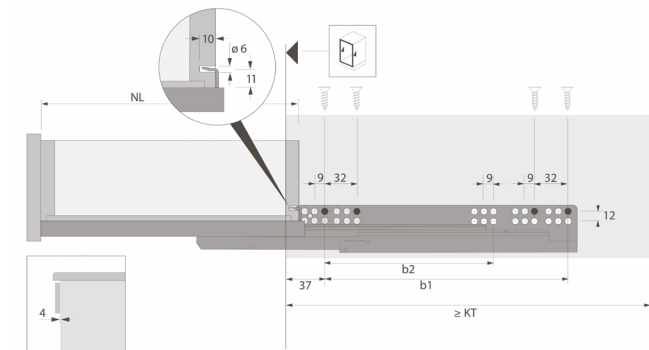

Výsuv Quadro EB23 Silent System

- plnovýsuv pro dřevěnou zásuvku s nosností 30 kg
- pro zásuvky s boky tloušťky až 18 mm bez nutnosti úprav**
- pohodlná montáž nasunutím se spojky a seřízení výšky bez použití nářadí
- integrované tlumení Silent System
- atraktivní design díky zcela skryté montáži
- materiál: pozinkovaná ocel

DÉLKA (MM)	LEVÝ	PRAVÝ
300	682435	682436
350	682437	682438
400	682439	682440
450	682441	682442
500	682443	682444

Pro montáž plnovýsuvu doporučujeme použít eurošroub 6,3 x 14 mm (kód 010 193).

Rozměry

Rozměry

Výsuv Quadro EB23 Pust To Open

- plnovýsuv pro dřevěnou zásuvku s nosností 30 kg
- pro zásuvky s boky tloušťky až 19 mm bez nutnosti úprav**
- pohodlná montáž nasunutím se spojky a seřízení výšky bez použití nářadí
- integrované bezúchytkové otevírání Push to open
- atraktivní design díky zcela skryté montáži
- materiál: pozinkovaná ocel

DÉLKA (MM)	LEVÝ	PRAVÝ
300	682445	682446
350	682447	682448
400	682449	682450
450	682451	682452
500	682453	682454

Pro montáž plnovýsuvu doporučujeme použít eurošroub 6,3 x 14 mm (kód 010 193).

Rozměry

Rozměry