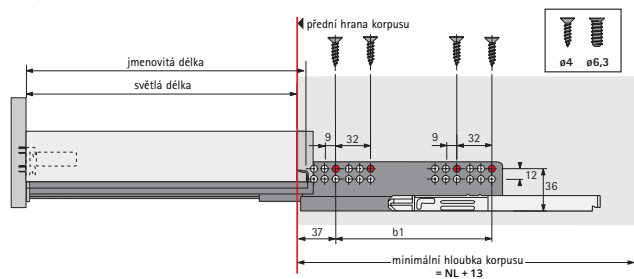

DÉLKA (MM)	ROZTEČ OTVORŮ B1 (MM)	LEVÝ	PRAVÝ
250	142	292698	292699
300	192	292704	292706
350	192	292708	292710
400	224	292742	292743
450	256	292748	292749
500	288	292754	292755
550	288	292760	292762
600	352	292734	292735

Rozměry