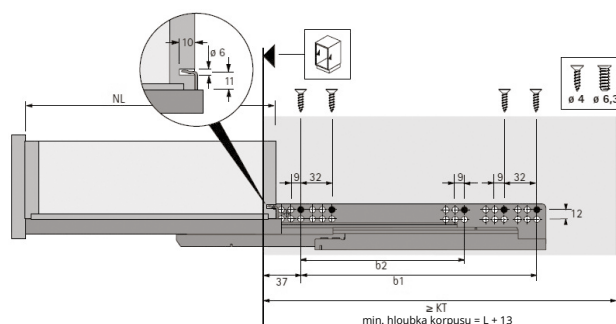

DÉLKA (MM)	ROZTEČ OTVORŮ B1 (MM)	LEVÝ	PRAVÝ
250	142	664496	664497
300	192	387298	387299
350	192	387272	387273
400	224	387276	387277
450	256	387278	387279
500	288	387282	387283
550	288	412950	412949

Rozměry