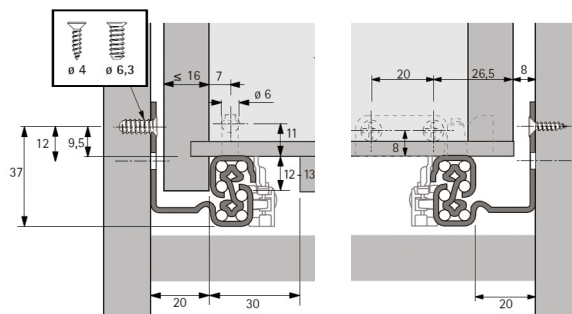

Rozměry

Pro montáž plnovýsuvu doporučujeme použít eurošroub 6,3 x 14 mm (kód 010 193).