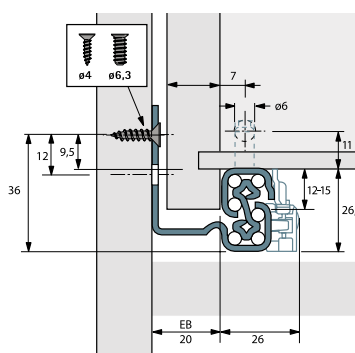

Rozměry

Pro montáž plnovýsuvu doporučujeme použít eurošroub 6,3 x 14 mm (kód 010 193).

Výsuv Quadro V6 Push To Open

- > plnovýsuv s nosností 30 kg
- > přesný plnovýsuv - integrovaná mechanika Push to open pro dřevěné zásuvky
- > perfektní výšková i stranová stabilita
- > odolné ocelové dráhy zajišťují optimální vedení
- > samočisticí vodící dráhy nevyžadují žádnou údržbu
- > k otevření zásuvky stačí lehce zatlačit na její čelo
- > určeno pro zásuvky s tloušťkou bočnic do 16 mm (EB 20)