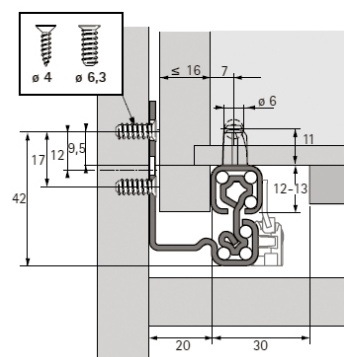

DÉLKA (MM)	ROZTEČ OTVORŮ B1 (MM)	KÓD
350	192	351715
380	224	351718
400	224	351719
420	224	351723
450	256	351724
480	256	351727
500	288	351728
520	288	351737
550	288	351738
580	352	351746
600	352	351768

**NAŠ TIP** Pro montáž plnovýsuvu doporučujeme použít eurošroub 6,3 x 14 mm (kód 010 193).

Rozměry

• = minimální upevňovací pozice  
světla délka = jmenovitá délka - 7,7  
vnitřní zásuvka nebo vnitřní zásuvka s relingem Basic = jmenovitá délka - 24

Rozměry

Rozměry

Rozměry

**NAŠ TIP**

Pro montáž plnovýsuvu doporučujeme použít eurošroub 6,3 x 14 mm (kód 010 193).