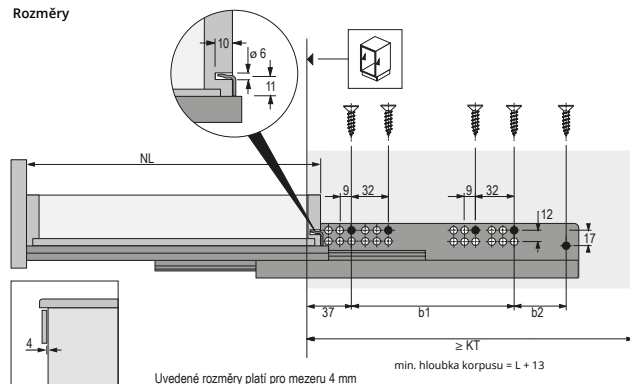

Výsuv Quadro V6+ Silent System

- > plnovýsuv s nosností 50 kg
- > Silent System - tlumení integrováno do výsuvu
- > integrovaná pojistka zabraňující náhodnému otevření zásuvky
- > samočisticí vodicí dráhy nevyžadující žádnou údržbu
- > zaměnitelnost částečného za plnovýsuv bez nutnosti změny rozměru skříně, korpusu nebo čela zásuvky
- > montáž nasunutím - zásuvka se položí na výsuvy a zasune do korpusu

DÉLKA (MM)	ROZTEČ OTVORŮ B1 (MM)	KÓD
350	192	351715
380	224	351718
400	224	351719
420	224	351723
450	256	351724
480	256	351727
500	288	351728
520	288	351737
550	288	351738
580	352	351746
600	352	351768

NAŠ TIP Pro montáž plnovýsuvu doporučujeme použít eurošroub 6,3 x 14 mm (kód 010 193).

• = minimální upevňovací pozice
světla délka = jmenovitá délka - 7,7
vnitřní zásuvka nebo vnitřní zásuvka s relingem Basic = jmenovitá délka - 24

Výsuv Quadro V6+ Push To Open

- > plnovýsuv s nosností 50 kg
- > přesný plnovýsuv - integrovaná mechanika Push to open pro dřevěné zásuvky
- > integrovaná pojistka zabraňující náhodnému otevření zásuvky
- > samočisticí vodicí dráhy nevyžadující žádnou údržbu
- > zaměnitelnost částečného za plnovýsuv bez nutnosti změny rozměru skříně, korpusu nebo čela zásuvky
- > montáž nasunutím - zásuvka se položí na výsuvy a zasune do korpusu

DÉLKA (MM)	ROZTEČ OTVORŮ B1 (MM)	KÓD
350	192	469825
380	224	469826
400	224	469827
420	224	469828
450	256	469829
480	256	469830
500	288	469831
520	288	469832
550	288	469833
580	352	469834
600	352	469835

Rozměry

NAŠ TIP

Pro montáž plnovýsuvu doporučujeme použít eurošroub 6,3 x 14 mm (kód 010 193).

Spojka pro dřevěné zásuvky V6

- > beznářadové spojení výsuvu s dřevěnou zásuvkou
- > montáž nasunutím, plynulé seřízení + 2 mm vroubkovaným kolečkem

PROVEDENÍ	KÓD
levá	014733
pravá	014734