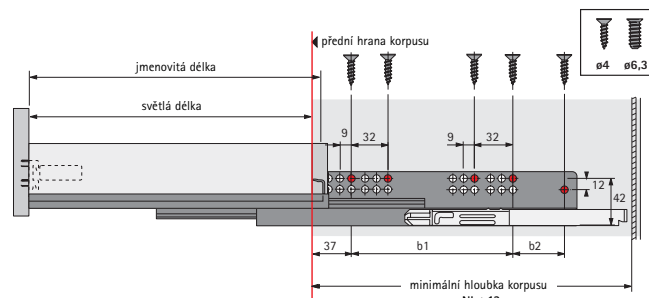

### Výsuv Quadro V6+ Silent System

- > plnovýsuv s nosností 50 kg
- > Silent System - tlumení integrováno do výsuvu
- > integrovaná pojistka zabraňující náhodnému otevření zásuvky
- > samočisticí vodicí dráhy nevyžadující žádnou údržbu
- > zaměnitelnost částečného za plnovýsuv bez nutnosti změny rozměru skříně, korpusu nebo čela zásuvky
- > montáž nasunutím - zásuvka se položí na výsuvy a zasune do korpusu

DÉLKA (MM)	ROZTEČ OTVORŮ B1 (MM)	KÓD
350	192	351715
380	224	351718
400	224	351719
420	224	351723
450	256	351724
480	256	351727
500	288	351728
520	288	351737
550	288	351738
580	352	351746
600	352	351768

**NAŠ TIP** Pro montáž plnovýsuvu doporučujeme použít eurošroub 6,3 x 14 mm (kód 010 193).

Rozměry

• = minimální upevňovací pozice  
světla délka = jmenovitá délka - 7,7  
vnitřní zásuvka nebo vnitřní zásuvka s relingem Basic = jmenovitá délka - 24

### Výsuv Quadro V6+ Push To Open

- > plnovýsuv s nosností 50 kg
- > přesný plnovýsuv - integrovaná mechanika Push to open pro dřevěné zásuvky
- > integrovaná pojistka zabraňující náhodnému otevření zásuvky
- > samočisticí vodicí dráhy nevyžadující žádnou údržbu
- > zaměnitelnost částečného za plnovýsuv bez nutnosti změny rozměru skříně, korpusu nebo čela zásuvky
- > montáž nasunutím - zásuvka se položí na výsuvy a zasune do korpusu