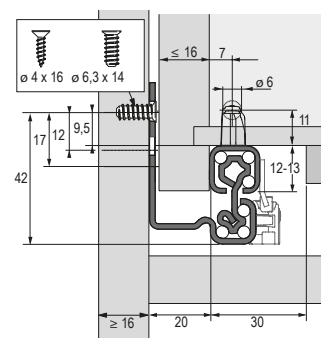

Rozměry

### Výsuv Quadro V6+ Push To Open

- > plnovýsuv s nosností 50 kg
- > přesný plnovýsuv - integrovaná mechanika Push to open pro dřevěné zásuvky
- > integrovaná pojistka zabraňující náhodnému otevření zásuvky
- > samočisticí vodicí dráhy nevyžadující žádnou údržbu
- > zaměnitelnost částečného za plnovýsuv bez nutnosti změny rozměru skříně, korpusu nebo čela zásuvky
- > montáž nasunutím - zásuvka se položí na výsuvy a zasune do korpusu

DÉLKA (MM)	ROZTEČ OTVORŮ B1 (MM)	KÓD
350	192	469825
380	224	469826
400	224	469827
420	224	469828
450	256	469829
480	256	469830
500	288	469831
520	288	469832
550	288	469833
580	352	469834
600	352	469835

Rozměry

Rozměry

**NAŠ TIP**

Pro montáž plnovýsuvu doporučujeme použít eurošroub 6,3 x 14 mm (kód 010 193).