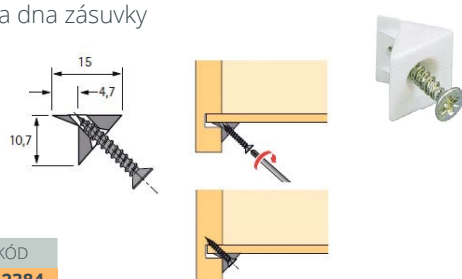

ROLNIČKOVÉ VÝSUVY

Výsuv FR 402

- > částečný výsuv s nosností 25 kg
- > integrovaná samozavírací technika s dvojitou pojistkou
- > a pojistkou proti vypadnutí
- > materiál: ocel prášková
- > barva: bílá

DÉLKA (MM)	KÓD
250	181098
300	181099
350	181100
400	181101
450	181102
500	181103
550	181104
600	181105

Pro montáž plnovýsuvu doporučujeme použít eurošroub 6,3 x 14 mm (kód 010 193).

Rozměry

Rozměry

DOPORUČENÉ PRODUKTY

Stabilizátor

- > k upevnění zad a dna zásuvky

PRODUKT	KÓD
stabilizátor	042384

Dorazová čočka

- > průměr: 8 mm
- > transparentní měkčený plast
- > samolepicí
- > 50 ks na platíčku

PRODUKT	KÓD
dorazová čočka	046148