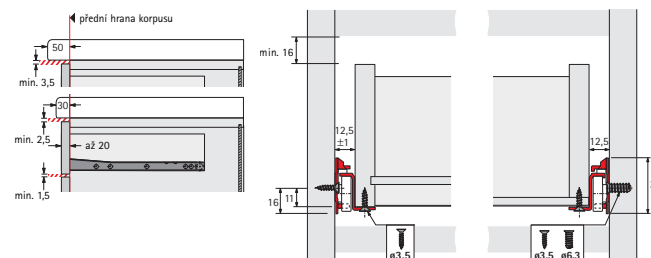

ROLNIČKOVÉ VÝSUVY

Výsuv FR 402

- > částečný výsuv s nosností 25 kg
- > integrovaná samozavírací technika s dvojitou pojistkou
- > a pojistkou proti vypadnutí
- > materiál: ocel prášková
- > barva: bílá

DÉLKA (MM)	KÓD
250	181098
300	181099
350	181100
400	181101
450	181102
500	181103
550	181104
600	181105

Pro montáž plnovýsuvu doporučujeme použít eurošroub 6,3 x 14 mm (kód 010 193).

Rozměry

Rozměry

DOPORUČENÉ PRODUKTY

Stabilizátor

- > k upevnění zad a dna zásuvky

PRODUKT	KÓD
stabilizátor	042384

Dorazová čočka

- > průměr: 8 mm
- > transparentní měkčený plast
- > samolepicí
- > 50 ks na platíčku

PRODUKT	KÓD
dorazová čočka	046148