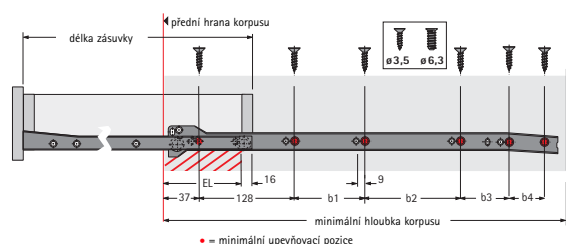

ROLNIČKOVÉ VÝSUVY

Výsuv FR 402

- > částečný výsuv s nosností 25 kg
- > integrovaná samozavírací technika s dvojitou pojistkou
- > a pojistkou proti vypadnutí
- > materiál: ocel prášková
- > barva: bílá

DÉLKA (MM)	KÓD
250	181098
300	181099
350	181100
400	181101
450	181102
500	181103
550	181104
600	181105

Pro montáž plnovýsuvu doporučujeme použít eurošroub 6,3 x 14 mm (kód 010 193).

Rozměry

Rozměry

DOPORUČENÉ PRODUKTY

Stabilizátor

- > k upevnění zad a dna zásuvky

PRODUKT	KÓD
stabilizátor	042384

Dorazová čočka

- > průměr: 8 mm
- > transparentní měkčený plast
- > samolepicí
- > 50 ks na platíčku

PRODUKT	KÓD
dorazová čočka	046148