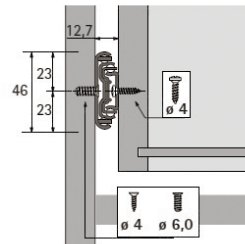

DĚLKA (MM)	KÓD
300	351489
350	351507
400	351541
450	351568
500	351583
550	351603
600	351623
650	351639
700	351656

Pro montáž plnovýsuvu doporučujeme použít eurošroub 6,3 x 14 mm (kód 010 193).

Rozměry

NL - DĚLKA ZÁSUVKY (MM)	ROZTEČ OTVORŮ (MM)			
	B1	B2	B3	C
300				192
350	64			242
400	96			292
450	160			342
500	96	96		392
550	96	128		442
600	96	128	96	492
650	96	128	128	542
700	96	128	128	592

Výsuv 4532 Push To Open

- > přesný plnovýsuv s nosností 35 kg
- > integrovaná mechanika Push to open - k otevření zásuvky stačí lehce zatlačit na její čelo
- > pomocí páčky lze výsuv rozdělit a zásuvku tak jednoduše vyjmout
- > hladký chod a vysoká boční stabilita
- > šíře korpusové lišty: 46 mm
- > montážní šířka: 12,7 mm

DĚLKA (MM)	KÓD
300	351490
350	351508
400	351542
450	351569
500	351584
550	351604
600	351624
650	351640
700	351657

Pro montáž plnovýsuvu doporučujeme použít eurošroub 6,3 x 14 mm (kód 010 193).

Rozměry

NL - DĚLKA ZÁSUVKY (MM)	ROZTEČ OTVORŮ (MM)			
	B1	B2	B3	C
300				192
350	64			242
400	96			292
450	160			342
500	96	96		392
550	96	128		442
600	96	128	96	492
650	96	128	128	542
700	96	128	128	592