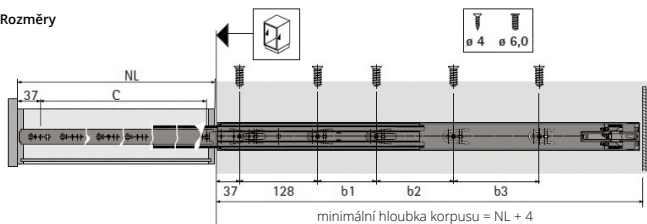

KULIČKOVÉ VÝSUVY

Výsuv 4532 Silent System

- > Silent System - integrované tlumení zavírá zásuvku měkče a potichu
- > za pomoci odmykačí páčky lze zásuvku oddělit od výsuvů, a tedy bez problémů vyjmout a opět zasadit
- > lehký chod a vysoká stranová stabilita s přesným vedením
- > pro zásuvky s dnem v drážce, polodrážce nebo na tupu
- > nosnost: 35 kg
- > montážní šířka: 12,7 mm
- > výška výsuvu: 46 mm

DĚLKA (MM)	KÓD
300	351489
350	351507
400	351541
450	351568
500	351583
550	351603
600	351623
650	351639
700	351656

Pro montáž plnovýsuvu doporučujeme použít eurošroub 6,3 x 14 mm (kód 010 193).

Rozměry

NL - DĚLKA ZÁSUVKY (MM)	ROZTEČ OTVORŮ (MM)			
	B1	B2	B3	C
300				192
350	64			242
400	96			292
450	160			342
500	96	96		392
550	96	128		442
600	96	128	96	492
650	96	128	128	542
700	96	128	128	592

Výsuv 4532 Push To Open

- > přesný plnovýsuv s nosností 35 kg
- > integrovaná mechanika Push to open - k otevření zásuvky stačí lehce zatlačit na její čelo
- > pomocí páčky lze výsuv rozdělit a zásuvku tak jednoduše vyjmout
- > hladký chod a vysoká boční stabilita
- > šíře korpusové lišty: 46 mm
- > montážní šířka: 12,7 mm

DĚLKA (MM)	KÓD
300	351490
350	351508
400	351542
450	351569
500	351584
550	351604
600	351624
650	351640
700	351657

Pro montáž plnovýsuvu doporučujeme použít eurošroub 6,3 x 14 mm (kód 010 193).

Rozměry

NL - DĚLKA ZÁSUVKY (MM)	ROZTEČ OTVORŮ (MM)			
	B1	B2	B3	C
300				192
350	64			242
400	96			292
450	160			342
500	96	96		392
550	96	128		442
600	96	128	96	492
650	96	128	128	542
700	96	128	128	592