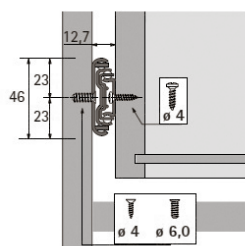

KULIČKOVÉ VÝSUVY

Výsuv 4532 Silent System

- > Silent System - integrované tlumení zavírá zásuvku měkče a potichu
- > za pomoci odmykačí páčky lze zásuvku oddělit od výsuvů, a tedy bez problémů vyjmout a opět zasadit
- > lehký chod a vysoká stranová stabilita s přesným vedením
- > pro zásuvky s dnem v drážce, polodrážce nebo na tupu
- > nosnost: 35 kg
- > montážní šířka: 12,7 mm
- > výška výsuvu: 46 mm

DĚLKA (MM)	KÓD
300	351489
350	351507
400	351541
450	351568
500	351583
550	351603
600	351623
650	351639
700	351656

Pro montáž plnovýsuvu doporučujeme použít eurošroub 6,3 x 14 mm (kód 010 193).

Rozměry

NL - DĚLKA ZÁSUVKY (MM)	ROZTEČ OTVORŮ (MM)			
	B1	B2	B3	C
300				192
350	64			242
400	96			292
450	160			342
500	96	96		392
550	96	128		442
600	96	128	96	492
650	96	128	128	542
700	96	128	128	592

Výsuv 4532 Push To Open

- > přesný plnovýsuv s nosností 35 kg
- > integrovaná mechanika Push to open - k otevření zásuvky stačí lehce zatlačit na její čelo
- > pomocí páčky lze výsuv rozdělit a zásuvku tak jednoduše vyjmout
- > hladký chod a vysoká boční stabilita
- > šíře korpusové lišty: 46 mm
- > montážní šířka: 12,7 mm

DĚLKA (MM)	KÓD
300	351490
350	351508
400	351542
450	351569
500	351584
550	351604
600	351624
650	351640
700	351657

Pro montáž plnovýsuvu doporučujeme použít eurošroub 6,3 x 14 mm (kód 010 193).

Rozměry

NL - DĚLKA ZÁSUVKY (MM)	ROZTEČ OTVORŮ (MM)			
	B1	B2	B3	C
300				192
350	64			242
400	96			292
450	160			342
500	96	96		392
550	96	128		442
600	96	128	96	492
650	96	128	128	542
700	96	128	128	592