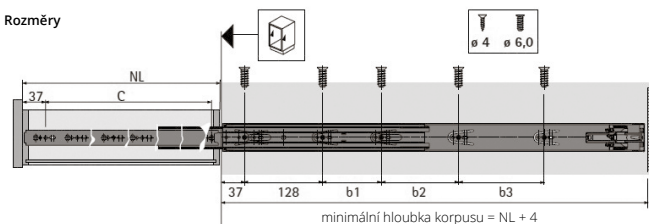

KULIČKOVÉ VÝSUVY

Výsuv 4532 Silent System

- > Silent System - integrované tlumení zavírá zásuvku měkče a potichu
- > za pomoci odmykačí páčky lze zásuvku oddělit od výsuvů, a tedy bez problémů vyjmout a opět zasadit
- > lehký chod a vysoká stranová stabilita s přesným vedením
- > pro zásuvky s dnem v drážce, polodrážce nebo na tupu
- > nosnost: 35 kg
- > montážní šířka: 12,7 mm
- > výška výsuvu: 46 mm

DĚLKA (MM)	KÓD
300	351489
350	351507
400	351541
450	351568
500	351583
550	351603
600	351623
650	351639
700	351656

Pro montáž plnovýsuvu doporučujeme použít eurošroub 6,3 x 14 mm (kód 010 193).

Rozměry

NL - DĚLKA ZÁSUVKY (MM)	ROZTEČ OTVORŮ (MM)			
	B1	B2	B3	C
300				192
350	64			242
400	96			292
450	160			342
500	96	96		392
550	96	128		442
600	96	128	96	492
650	96	128	128	542
700	96	128	128	592

Výsuv 4532 Push To Open

- > přesný plnovýsuv s nosností 35 kg
- > integrovaná mechanika Push to open - k otevření zásuvky stačí lehce zatlačit na její čelo
- > pomocí páčky lze výsuv rozdělit a zásuvku tak jednoduše vyjmout
- > hladký chod a vysoká boční stabilita
- > šíře korpusové lišty: 46 mm
- > montážní šířka: 12,7 mm

DĚLKA (MM)	KÓD
300	351490
350	351508
400	351542
450	351569
500	351584
550	351604
600	351624
650	351640
700	351657

Pro montáž plnovýsuvu doporučujeme použít eurošroub 6,3 x 14 mm (kód 010 193).

Rozměry

NL - DĚLKA ZÁSUVKY (MM)	ROZTEČ OTVORŮ (MM)			
	B1	B2	B3	C
300				192
350	64			242
400	96			292
450	160			342
500	96	96		392
550	96	128		442
600	96	128	96	492
650	96	128	128	542
700	96	128	128	592