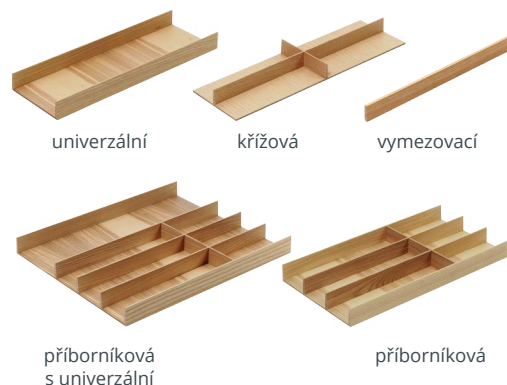

PŘÍBORNÍKY A PROTISKLUZOVÉ PODLOŽKY

Příborníky FineLine LiniQ

- > modulární příborník FineLine LiniQ lze upravit dle použitých funkčních prvků
- > provedení ve dvou barvách:
 - dub světlý
 - jasan Jáva
- > materiál: dřevo

Příborníkové vložky

> vymezovací vložku použijte pro hloubku skříně větší než 500 mm

PRODUKT	ŠÍŘKA SKŘÍNĚ (MM)	ŠÍŘKA (MM)	HLOUBKA (MM)	VÝŠKA (MM)	DUB	JASAN
univerzální vložka	300	150	472	43	784479	784480
příborníková vložka	400 - 450	260 - 460	472	43	784481	784482
příborníková vložka s univerzální vložkou	500 - 600	500 - 600	472	43	784483	784484
	800 - 900	800 - 900			784485	784486
	1 000 - 1 200	900 - 1 250			784487	784488
křížová vložka	-	137	472	37,5	784489	784490
vymezovací vložka	do 600	600	150	49	784491	784492
	do 1 200	1 200			784493	784494

Funkční prvky příborníku

PRODUKT	ŠÍŘKA (MM)	HLOUBKA (MM)	VÝŠKA (MM)	DUB	JASAN
podložka pod kořenky zešíkmená	137	472	26	784469	784470
držák na nože	137	472	26	748738	784471
držák pro fólie se dvěma hliníkovými víky	137	472	45	784495	784496
dřevěný box s úchopy	236	472	120	784472	784473
		236		784474	784475
držák na talíře (nastavitelný)	-	340	180	784477	784478
PRODUKT		HLOUBKA (MM)	VÝŠKA (MM)	ČERNÝ GRAFIT	
dělicí vložka pro dřevěný box		225	99	784476	