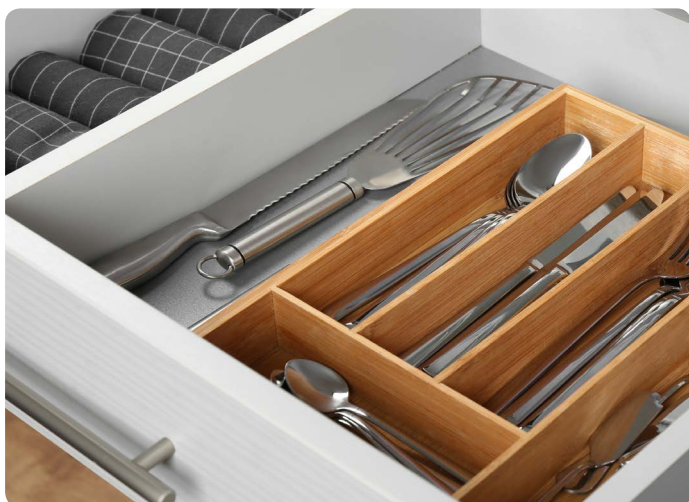

2.15 PŘÍBORNÍKY A PROTISKLUZOVÉ PODLOŽKY

2 VÝSUVY

Protiskluzová podložka FABRIC

- > protiskluzová podložka je vyrobena z příjemného materiálu, který se nekřčí a velmi dobře se s ním pracuje
- > dodávána v celé roli (20 m, nebo v násobcích po 1 m)
- > šíře role: 500 mm
- > délka role: 20 m
- > tloušťka podložky: 1,2 mm
- > vzor: jemná mřížka (dobře se čistí)
- > barvy: bílá, stříbrná, šedá, antracit

UNIONPLAST
SINCE 1976

PROVEDENÍ	KÓD
bílá	803362
stříbrná	803468
šedá	791499
antracit	791500

bílá

stříbrná

šedá

antracit