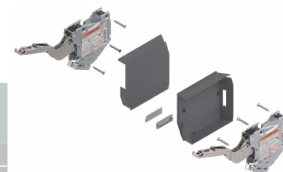

Zdvihací mechanismus

- > 2x symetrický zdvihací mechanismus vč. krytek
- > 6x vrut 4 x 35 mm

VÝKONNOST (LF)	PRUŽINA	BÍLÁ		ŠEDÁ		TMAVĚ ŠEDÁ	
		STANDARD	TIP-ON	STANDARD	TIP-ON	STANDARD	TIP-ON
1	220 - 500	768269	768278	768268	768277	768270	768279
	400 - 1 000	768272	768281	768271	768280	768273	768282
	960 - 2 215	768275	768284	768274	768283	768276	768285

** jeden zdvihač je dodáván bez pružiny