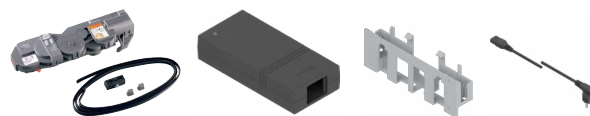

### AVENTOS HL

- > zdvihací výklop, který se dobře hodí pro maloplošná jednodílná čela, při otevírání se zastaví v jakékoli poloze
- > zavírá se měkce a tiše díky BLUMOTION
- > jednoduchá montáž bez nářadí
- > nastavení čela ve třech směrech
- > bez závěsů

#### Příčná stabilizace

PROVEDENÍ	KÓD
tyč příčné stabilizace oválná, 1 061 mm	158972
spojovací díly k příčné stabilizaci	459742

#### Elektrické otvírání SERVO-DRIVE

PROVEDENÍ	KÓD
sada SERVO-DRIVE	298346
napájecí zdroj 24 W bez napájecího kabelu	198597
držák napájecího zdroje na stěnu	198600
kabel napájecího zdroje 2 m	198599

Vypočítejte hmotnost čela včetně úchytky a dosaďte hodnoty do tabulky (orientační hodnoty závislé na výrobci a produktu: dřevotřískka tl. 18 mm: 12 kg/m<sup>2</sup>; MDF tl. 18 mm: 17,5 kg/m<sup>2</sup>)