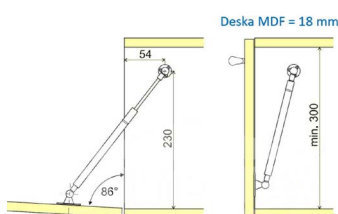

INFO Počet pístů podle šířky dvířek je pouze doporučení, je nutné zohlednit také hmotnost úchytky.

SÍLA (N)	KÓD
50	176445
60	411189
80	411171
100	412592
120	412593
150	227767

Počet pístů:

VÝŠKA DVÍŘEK (MM)	ŠÍŘKA DVÍŘEK (MM)			
	450	600	900	1 200
300	1x 60	1x 80	2x 60	2x 80
350	1x 80	2x 50	2x 80	2x 100
400	2x 50	2x 60	2x 80	2x 120
450	2x 60	2x 80	2x 100	2x 150
500	2x 80	2x 80	2x 120	-
550	2x 80	2x 100	2x 150	-
600	2x 100	2x 120	-	-
650	2x 120	2x 150	-	-

Výklopné kování LIFT 90

- > úhel otevření 90°
- > max. hmotnost dvířek: 3,3 kg (4,3 kg u verze ALU)
- > rozměry dvířek:
 - výška 200 - 500 mm
 - šířka 300 x 1 000 mm (pro dřevěná čela i ALU)
- > materiál: ocel nikelovaná

Hettich

PROVEDENÍ	SÍLA PRUŽINY (N)	KÓD
ALU rámeček	80 - 220	015279
dřevěné čelo	180	015288

SKLOPNÉ KOVÁNÍ PRO BAROVÉ SKŘÍŽKY

Plynový píst sklopný

- > možnost použít jako levý i pravý
- > balení obsahuje kompletní sadu držáků a vrtů potřebných k montáži
- > délka: 115 mm
- > průměr: 15 mm
- > barva: stříbrná