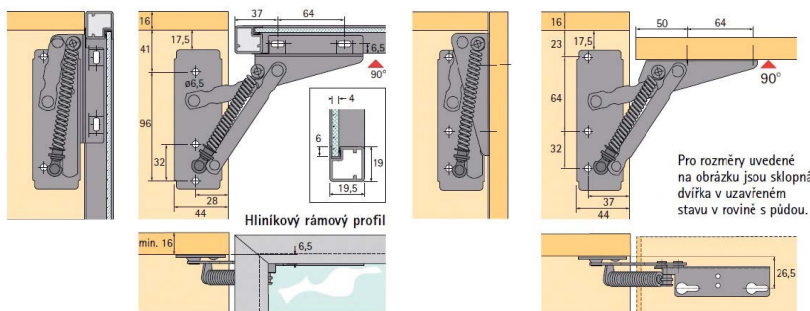

VÝKLOPNÉ KOVÁNÍ PRO HORNÍ SKŘÍŽKY

Plynový píst výklopný

- > možnost použít jako levý i pravý
- > balení obsahuje kompletní sadu držáků a vrtů potřebných k montáži
- > délka: 247 mm
- > průměr: 15 mm
- > barva: stříbrná

INFO Počet pístů podle šířky dvířek je pouze doporučení, je nutné zohlednit také hmotnost úchytky.

SÍLA (N)	KÓD
50	176445
60	411189
80	411171
100	412592
120	412593
150	227767

Počet pístů:

VÝŠKA DVÍŘEK (MM)	ŠÍŘKA DVÍŘEK (MM)			
	450	600	900	1 200
300	1x 60	1x 80	2x 60	2x 80
350	1x 80	2x 50	2x 80	2x 100
400	2x 50	2x 60	2x 80	2x 120
450	2x 60	2x 80	2x 100	2x 150
500	2x 80	2x 80	2x 120	-
550	2x 80	2x 100	2x 150	-
600	2x 100	2x 120	-	-
650	2x 120	2x 150	-	-

Výklopné kování LIFT 90

- > úhel otevření 90°
- > max. hmotnost dvířek: 3,3 kg (4,3 kg u verze ALU)
- > rozměry dvířek:
 - výška 200 - 500 mm
 - šířka 300 x 1 000 mm (pro dřevěná čela i ALU)
- > materiál: ocel nikelovaná

Hettich

PROVEDENÍ	SÍLA PRUŽINY (N)	KÓD
ALU rámeček	80 - 220	015279
dřevěné čelo	180	015288

SKLOPNÉ KOVÁNÍ PRO BAROVÉ SKŘÍŽKY

Plynový píst sklopný

- > možnost použít jako levý i pravý
- > balení obsahuje kompletní sadu držáků a vrtů potřebných k montáži
- > délka: 115 mm
- > průměr: 15 mm
- > barva: stříbrná