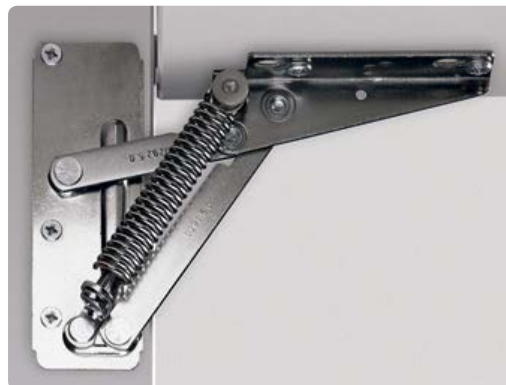

VÝKLOPNÉ KOVÁNÍ PRO HORNÍ SKŘÍŽKY

Plynový píst výklopný

- > možnost použít jako levý i pravý
- > balení obsahuje kompletní sadu držáků a vrtů potřebných k montáži
- > délka: 247 mm
- > průměr: 15 mm
- > barva: stříbrná

Výklopné kování LIFT 90

- > úhel otevření 90°
- > max. hmotnost dvířek: 3,3 kg (4,3 kg u verze ALU)
- > rozměry dvířek:
 - výška 200 - 500 mm
 - šířka 300 x 1 000 mm (pro dřevěná čela i ALU)
- > materiál: ocel nikelovaná

Hettich

PROVEDENÍ	SÍLA PRUŽINY (N)	KÓD
ALU rámeček	80 - 220	015279
dřevěné čelo	180	015288

SKLOPNÉ KOVÁNÍ PRO BAROVÉ SKŘÍŽKY

Plynový píst sklopný

- > možnost použít jako levý i pravý
- > balení obsahuje kompletní sadu držáků a vrtů potřebných k montáži
- > délka: 115 mm
- > průměr: 15 mm
- > barva: stříbrná