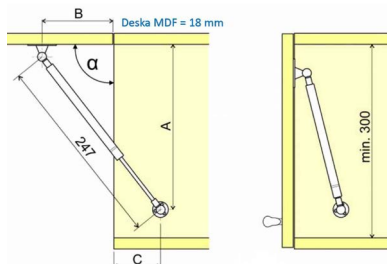

VÝKLOPNÉ KOVÁNÍ PRO HORNÍ SKŘÍŽKY

Plynový píst výklopný

- > možnost použít jako levý i pravý
- > balení obsahuje kompletní sadu držáků a vrtů potřebných k montáži
- > délka: 247 mm
- > průměr: 15 mm
- > barva: stříbrná

INFO Počet pístů podle šířky dvířek je pouze doporučení, je nutné zohlednit také hmotnost úchytky.

SÍLA (N)	KÓD
50	176445
60	411189
80	411171
100	412592
120	412593
150	227767

Počet pístů:

VÝŠKA DVÍŘEK (MM)	ŠÍŘKA DVÍŘEK (MM)			
	450	600	900	1 200
300	1x 60	1x 80	2x 60	2x 80
350	1x 80	2x 50	2x 80	2x 100
400	2x 50	2x 60	2x 80	2x 120
450	2x 60	2x 80	2x 100	2x 150
500	2x 80	2x 80	2x 120	-
550	2x 80	2x 100	2x 150	-
600	2x 100	2x 120	-	-
650	2x 120	2x 150	-	-

Výklopné kování LIFT 90

- > úhel otevření 90°
- > max. hmotnost dvířek: 3,3 kg (4,3 kg u verze ALU)
- > rozměry dvířek:
 - výška 200 - 500 mm
 - šířka 300 x 1 000 mm (pro dřevěná čela i ALU)
- > materiál: ocel nikelovaná

Hettich

PROVEDENÍ	SÍLA PRUŽINY (N)	KÓD
ALU rámeček	80 - 220	015279
dřevěné čelo	180	015288

SKLOPNÉ KOVÁNÍ PRO BAROVÉ SKŘÍŽKY

Plynový píst sklopný

- > možnost použít jako levý i pravý
- > balení obsahuje kompletní sadu držáků a vrtů potřebných k montáži
- > délka: 115 mm
- > průměr: 15 mm
- > barva: stříbrná