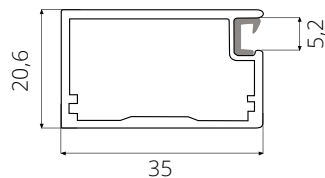

### Profil F1

> materiál: hliník

stříbrná světlý nerez tmavý nerez

chrom lakování RAL lakování IGP