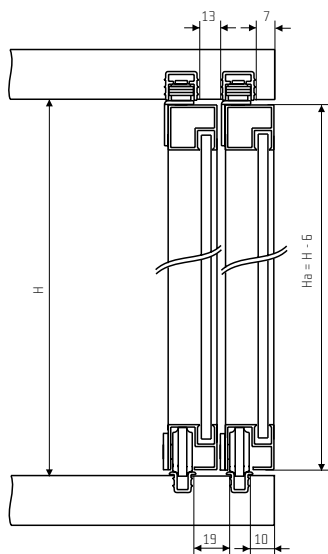

## S27AL

> systém pro posuvná hliníková dvířka v kuchyňských linkách  
či menších skříních

> pro profily A, A18, B, H, I (úzké rámečky)  
> nosnost 25 kg

Sada pro 1 křídlo obsahuje:

- > 2x horní vozík
- > 2x dolní vozík
- > 1x doraz
- > 1x sadu šroubů pro přichyt vozíku

> sadu je nutno rovněž doplnit o horní i dolní vedení s příslušenstvím.

PRODUKT	KÓD
Sada S27AL	761467

#### Horní vedení S50

- > provedení: naložené, k zafrézování
- > materiál: hliník

BARVA	PROVEDENÍ	KÓD
stříbrná	naložené	714063
	k zafrézování	786585