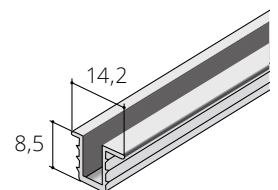

BARVA	DÉLKA (M)	KÓD
stříbrná	2	149716
	3	110746