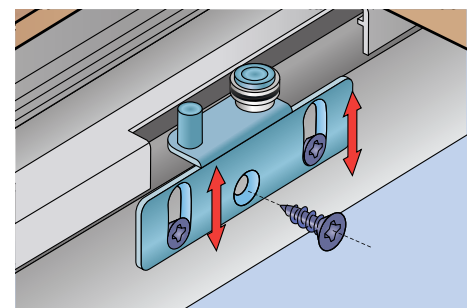

## S27AL

> systém pro posuvná hliníková dvířka v kuchyňských linkách  
či menších skříních

> pro profily A, A18, B, H, I (úzké rámečky)  
> nosnost 25 kg

Sada pro 1 křídlo obsahuje:

- > 2x horní vozík
- > 2x dolní vozík
- > 1x doraz
- > 1x sadu šroubů pro přichyt vozíku

> sadu je nutno rovněž doplnit o horní i dolní vedení s příslušenstvím.

PRODUKT	KÓD
Sada S27AL	761467