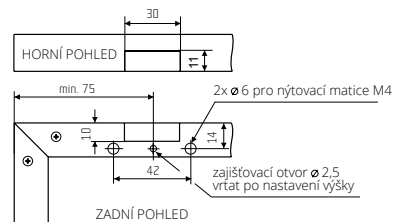

## S27AL

> systém pro posuvná hliníková dvířka v kuchyňských linkách  
či menších skříních

> pro profily A, A18, B, H, I (úzké rámečky)  
> nosnost 25 kg

Sada pro 1 křídlo obsahuje:

- > 2x horní vozík
- > 2x dolní vozík
- > 1x doraz
- > 1x sadu šroubů pro přichyt vozíku

> sadu je nutno rovněž doplnit o horní i dolní vedení s příslušenstvím.

PRODUKT	KÓD
Sada S27AL	761467