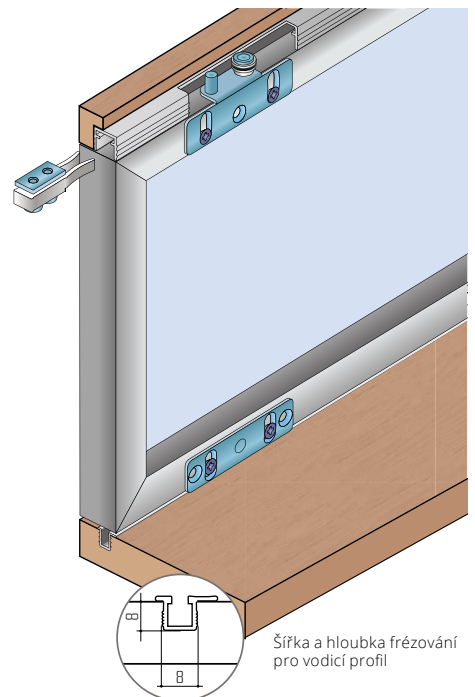

## S27AL

> systém pro posuvná hliníková dvířka v kuchyňských linkách  
či menších skříních

> pro profily A, A18, B, H, I (úzké rámečky)  
> nosnost 25 kg

Sada pro 1 křídlo obsahuje:

- > 2x horní vozík
- > 2x dolní vozík
- > 1x doraz
- > 1x sadu šroubů pro přichyt vozíku

> sadu je nutno rovněž doplnit o horní i dolní vedení s příslušenstvím.

PRODUKT	KÓD
Sada S27AL	761467