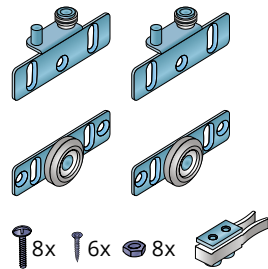

## S27AL

> systém pro posuvná hliníková dvířka v kuchyňských linkách  
či menších skříních

> pro profily A, A18, B, H, I (úzké rámečky)  
> nosnost 25 kg

Sada pro 1 křídlo obsahuje:

- > 2x horní vozík
- > 2x dolní vozík
- > 1x doraz
- > 1x sadu šroubů pro přichyt vozíku

> sadu je nutno rovněž doplnit o horní i dolní vedení s příslušenstvím.

PRODUKT	KÓD
Sada S27AL	761467

#### Horní vedení S50

- > provedení: naložené, k zafrézování
- > materiál: hliník

BARVA	PROVEDENÍ	KÓD
stříbrná	naložené	714063
	k zafrézování	786585