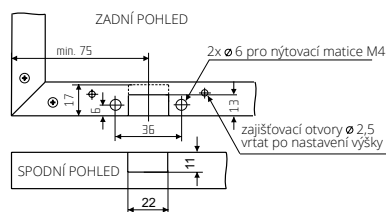

## S27AL

> systém pro posuvná hliníková dvířka v kuchyňských linkách  
či menších skříních

> pro profily A, A18, B, H, I (úzké rámečky)  
> nosnost 25 kg

Sada pro 1 křídlo obsahuje:

- > 2x horní vozík
- > 2x dolní vozík
- > 1x doraz
- > 1x sadu šroubů pro přichyt vozíku

> sadu je nutno rovněž doplnit o horní i dolní vedení s příslušenstvím.

PRODUKT	KÓD
Sada S27AL	761467