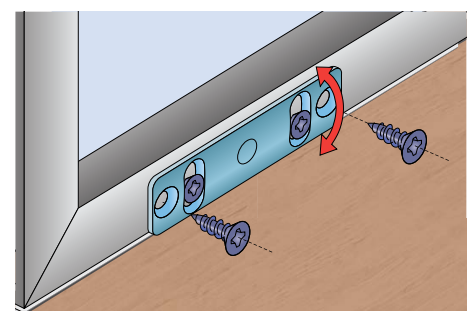

## S27AL

> systém pro posuvná hliníková dvířka v kuchyňských linkách  
či menších skříních

> pro profily A, A18, B, H, I (úzké rámečky)  
> nosnost 25 kg

Sada pro 1 křídlo obsahuje:

- > 2x horní vozík
- > 2x dolní vozík
- > 1x doraz
- > 1x sadu šroubů pro přichyt vozíku

> sadu je nutno rovněž doplnit o horní i dolní vedení s příslušenstvím.

PRODUKT	KÓD
Sada S27AL	761467