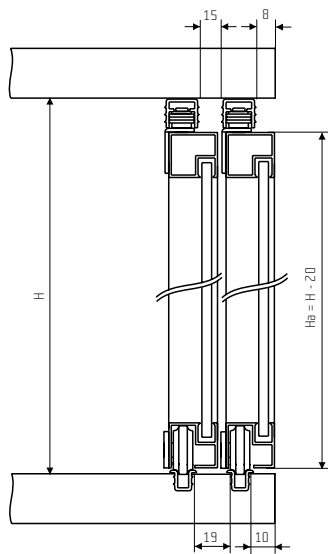

## S27AL

> systém pro posuvná hliníková dvířka v kuchyňských linkách  
či menších skříních

> pro profily A, A18, B, H, I (úzké rámečky)  
> nosnost 25 kg

Sada pro 1 křídlo obsahuje:

- > 2x horní vozík
- > 2x dolní vozík
- > 1x doraz
- > 1x sadu šroubů pro přichyt vozíku

> sadu je nutno rovněž doplnit o horní i dolní vedení s příslušenstvím.

PRODUKT	KÓD
Sada S27AL	761467

#### Horní vedení S50

- > provedení: naložené, k zafrézování
- > materiál: hliník

BARVA	PROVEDENÍ	KÓD
stříbrná	naložené	714063
	k zafrézování	786585