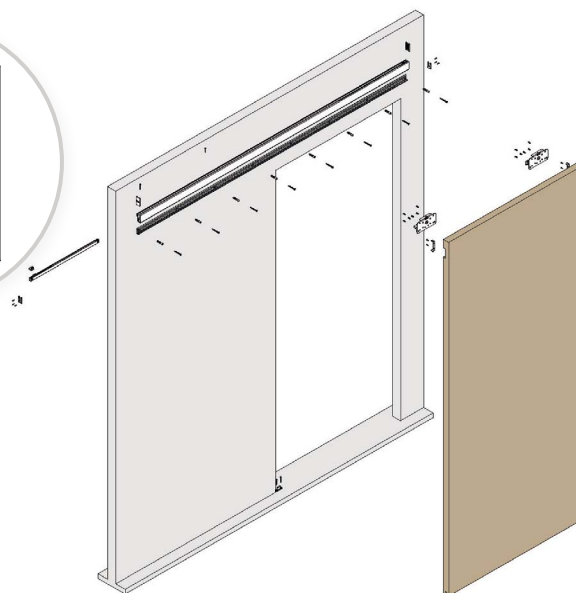

AERO

- > systém pro posuvné interiérové dveře AERO dodává interiéru lehký a moderní charakter
- > systém poskytuje dojem posuvných dveří zavěšených v prostoru díky jejich montáži pouze na jedno horní vedení nad dveřním otvorem
- > provedení pro jedno nebo dvě křídla dveří
- > **tloušťka výplně** 32-60 mm
- > nosnost 60 kg
- > možnost regulace ± 3 mm