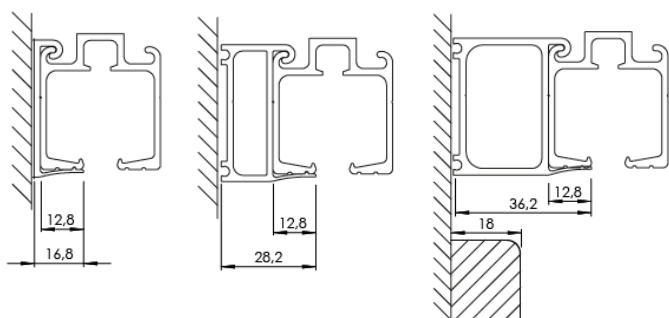

Montážní profil horního vedení K-032 do stěny

- > provedení:
  - přisazené pro dveře 10 - 24 mm
  - distanční pro dveře 25 - 40 mm
  - distanční pro dveře 25 - 40 mm včetně obložky dveří 18 mm
- > materiál: hliník