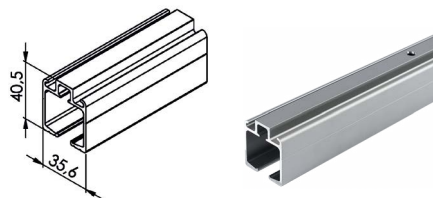

4.1 GUSTAVSON BY LAGUNA - INTERIÉROVÉ DVEŘE POSUVNÉ

4 POSUVNÉ SYSTÉMY

GUSTAVSON®
KABETY I SYSTÉMY DO DRZIM PRZESUWNYCH
POCKETS AND SYSTEMS FOR SLIDING DOORS

DOPORUČENÉ PRODUKTY A PŘÍSLUŠENSTVÍ pro STANLUX SLX a STANLUX SUSPEND SLX

Horní vedení K-032

- > předvrtané otvory pro přímé uchycení do stropu
- > v případě uchycení do stěny je nutno použít některý z vybraných montážních profilů
- > materiál: hliník

DÉLKA (M)	KÓD
2	763742
3	763743
4	763744