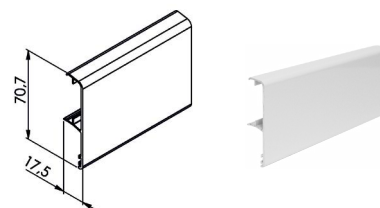

Krycí lišta horního vedení K-032

- > možno dokoupit kartáček k nasunutí
- > materiál: hliník

DÉLKA (M)	KÓD
2	675930
3	675931
4	675932