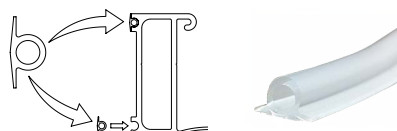

Těsnění pod montážní profil horního vedení

- > určen pro **distanční** montážní profil
- > zajišťuje redukci hluku

PRODUKT	KÓD
těsnění	534337