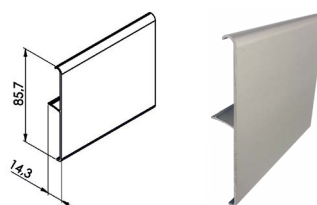

Krycí lišta horního vedení K-032

- > materiál: hliník

DĚLKA (M)	KÓD
2	742519
3	789993
4	789994

TLOUŠŤKA DVEŘÍ (MM)	DĚLKA (M)	KÓD
18-24	2	742527
	3	771612
	4	771613
25-40	2	771614
	3	771615
	4	771616