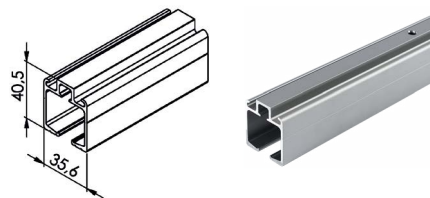

PORTA GLASS LUX SLX

- > systém pro posuvné skleněné interiérové dveře
- > sada kování pro sklo
- > **záruka 5 let na kování SLX**
- > **tloušťka výplně 8, 10 nebo 12 mm**
- > nosnost max. 75 kg

Sada obsahuje:

- > 2x kování SLX včetně držáku skla (bez nutnosti vrtání do skla)
- > 2x SLX doraz
- > 1x nástěnné vedení pro sklo
- > sadu je nutno doplnit o horní vedení K-032 s příslušenstvím

MONTÁŽNÍ
NÁVODY

PRODUKT	KÓD
PORTA GLASS LUX SLX	742495

DOPORUČENÉ PRODUKTY A PŘÍSLUŠENSTVÍ

Horní vedení K-032

- > předvrtané otvory pro přímé uchycení do stropu
- > v případě uchycení do stěny je nutno použít některý z vybraných montážních profilů
- > materiál: hliník

DĚLKA (M)	KÓD
2	763742
3	763743
4	763744

Montážní profil horního vedení K-032 do stěny

- > provedení:
 - přisazené pro dveře 10 - 24 mm
 - distanční pro dveře 25 - 40 mm
- > materiál: hliník

Krycí lišta horního vedení K-032