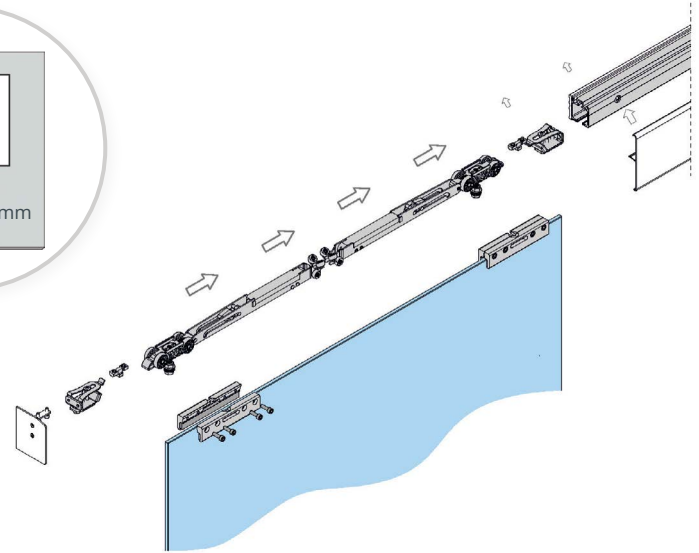

PORTA GLASS LUX SLX

- > systém pro posuvné skleněné interiérové dveře
- > sada kování pro sklo
- > **záruka 5 let na kování SLX**
- > **tloušťka výplně 8, 10 nebo 12 mm**
- > nosnost max. 75 kg

Sada obsahuje:

- > 2x kování SLX včetně držáku skla (bez nutnosti vrtání do skla)
- > 2x SLX doraz
- > 1x nástěnné vedení pro sklo
- > sadu je nutno doplnit o horní vedení K-032 s příslušenstvím

MONTÁŽNÍ
NÁVODY

PRODUKT	KÓD
PORTA GLASS LUX SLX	742495

DOPORUČENÉ PRODUKTY A PŘÍSLUŠENSTVÍ

Horní vedení K-032

- > předvrtané otvory pro přímé uchycení do stropu
- > v případě uchycení do stěny je nutno použít některý z vybraných montážních profilů
- > materiál: hliník