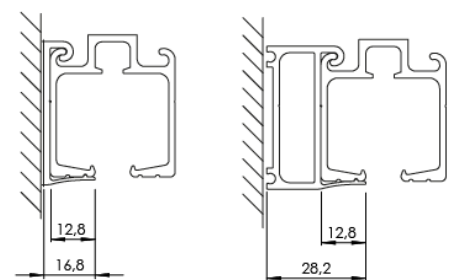

DOPORUČENÉ PRODUKTY A PŘÍSLUŠENSTVÍ

Horní vedení K-032

- > předvrtané otvory pro přímé uchycení do stropu
- > v případě uchycení do stěny je nutno použít některý z vybraných montážních profilů
- > materiál: hliník

DĚLKA (M)	KÓD
2	763742
3	763743
4	763744

Montážní profil horního vedení K-032 do stěny

- > provedení:
 - přisazené pro dveře 10 - 24 mm
 - distanční pro dveře 25 - 40 mm
- > materiál: hliník

Krycí lišta horního vedení K-032

- > materiál: hliník

DĚLKA (M)	KÓD
2	742519
3	789993
4	789994

TLOUŠŤKA DVEŘÍ (MM)	DĚLKA (M)	KÓD
18-24	2	742527
	3	771612
	4	771613
25-40	2	771614
	3	771615
	4	771616