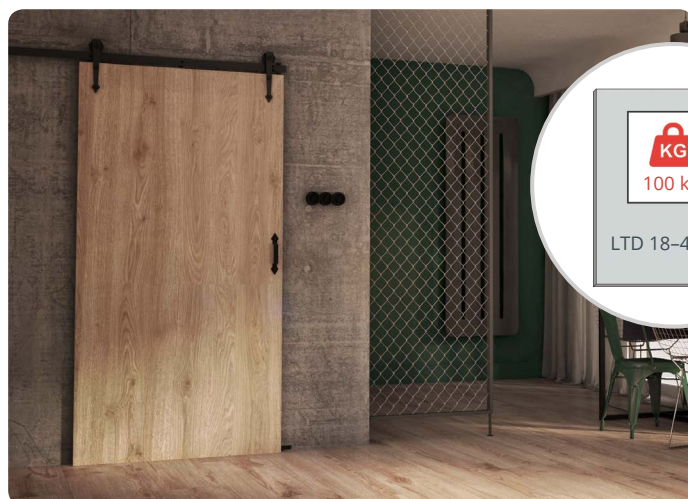

LOFT

MONTÁŽNÍ NÁVODY

- > systém pro posuvné interiérové dveře v minimalistickém industriálním designu
- > **tloušťka výplně** 18 - 45 mm
- > nosnost max. 100 kg na 1 křídlo
- > provedení ve 2 variantách:
 - neregulovatelný
 - regulovatelný výškově ± 3 mm
- > dostupné délky: 2, 2,5 a 3 m

Sada pro 1 křídlo obsahuje:

- > horní vedení v délce 2, 2,5 nebo 3 m
- > držáky horního vedení
- > horní vozíky
- > zabezpečení proti vypadnutí křídla
- > 2x horní i dolní doraz křídla
- > 1x dolní vodící trn AO-075 (lze volitelně zaměnit za dolní regulovaný vodící trn)
- > profil C-10 k zafrézování (délka 1 m)
- > sadu je možno doplnit o příslušenství LOFT / LOFT ART uvedené na následující straně