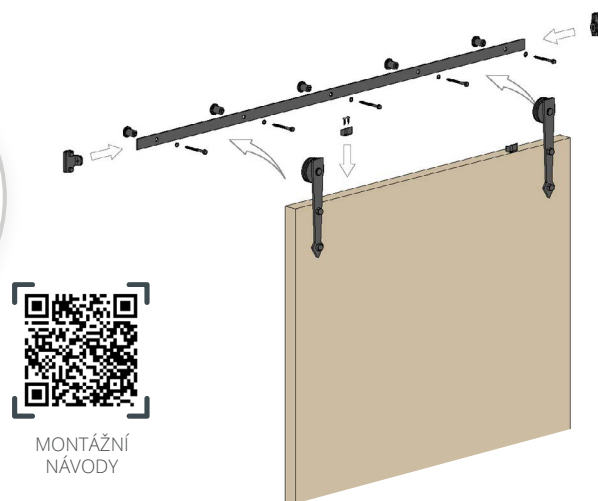

LOFT

MONTÁŽNÍ NÁVODY

- > systém pro posuvné interiérové dveře v minimalistickém industriálním designu
- > **tloušťka výplně** 18 - 45 mm
- > nosnost max. 100 kg na 1 křídlo
- > provedení ve 2 variantách:
 - neregulovatelný
 - regulovatelný výškově ± 3 mm
- > dostupné délky: 2, 2,5 a 3 m

Sada pro 1 křídlo obsahuje:

- > horní vedení v délce 2, 2,5 nebo 3 m
- > držáky horního vedení
- > horní vozíky
- > zabezpečení proti vypadnutí křídla
- > 2x horní i dolní doraz křídla
- > 1x dolní vodící trn AO-075 (lze volitelně zaměnit za dolní regulovaný vodící trn)
- > profil C-10 k zafrézování (délka 1 m)
- > sadu je možno doplnit o příslušenství LOFT / LOFT ART uvedené na následující straně

PROVEDENÍ	DÉLKA HORNÍ NOSNÉ LIŠTY (M)	KÓD
regulovatelné	2	717221
	2,5	721306
	3	721307
neregulovatelné	2	717217
	2,5	721302
	3	721304

LOFT ART

MONTÁŽNÍ NÁVODY

- > systém pro posuvné interiérové dveře v minimalistickém industriálním designu
- > **tloušťka výplně** 18 - 45 mm
- > nosnost max. 100 kg na 1 křídlo
- > provedení ve 2 variantách:
 - neregulovatelný
 - regulovatelný výškově ± 3 mm
- > dostupné délky: 2, 2,5 a 3 m