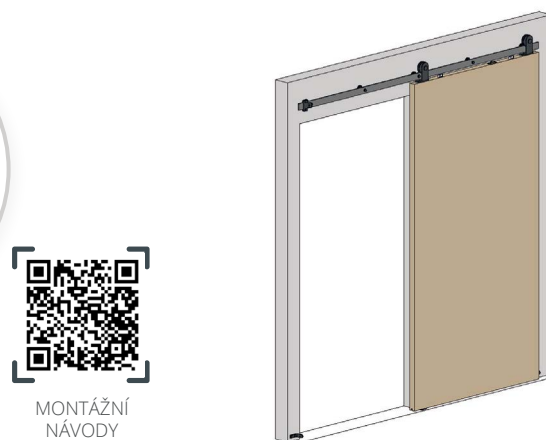

LOFT

MONTÁŽNÍ NÁVODY

- > systém pro posuvné interiérové dveře v minimalistickém industriálním designu
- > **tloušťka výplně** 18 - 45 mm
- > nosnost max. 100 kg na 1 křídlo
- > provedení ve 2 variantách:
 - neregulovatelný
 - regulovatelný výškově ± 3 mm
- > dostupné délky: 2, 2,5 a 3 m

Sada pro 1 křídlo obsahuje:

- > horní vedení v délce 2, 2,5 nebo 3 m
- > držáky horního vedení
- > horní vozíky
- > zabezpečení proti vypadnutí křídla
- > 2x horní i dolní doraz křídla
- > 1x dolní vodící trn AO-075 (lze volitelně zaměnit za dolní regulovaný vodící trn)
- > profil C-10 k zafrézování (délka 1 m)
- > sadu je možno doplnit o příslušenství LOFT / LOFT ART uvedené na následující straně

PROVEDENÍ	DÉLKA HORNÍ NOSNÉ LIŠTY (M)	KÓD
regulovatelné	2	717221
	2,5	721306
	3	721307
neregulovatelné	2	717217
	2,5	721302
	3	721304

LOFT ART

MONTÁŽNÍ NÁVODY

- > systém pro posuvné interiérové dveře v minimalistickém industriálním designu
- > **tloušťka výplně** 18 - 45 mm
- > nosnost max. 100 kg na 1 křídlo
- > provedení ve 2 variantách:
 - neregulovatelný
 - regulovatelný výškově ± 3 mm
- > dostupné délky: 2, 2,5 a 3 m