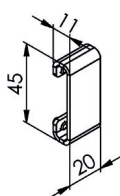

Spojka horního vedení LOFT

- > barva: černá

PRODUKT	KÓD
spojka	722256