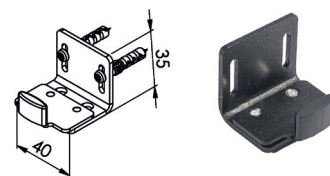

DOPORUČENÉ PRODUKTY A PŘÍSLUŠENSTVÍ pro LOFT a LOFT ART

Tlumič dovírání LOFT

- > nosnost: max. 80 kg
- > materiál: ocel
- > barva: černá

PRODUKT	KÓD
tlumič dovírání	721309

Dolní regulovaný vodící trn

- > dolní regulovatelný vodící trn k uchycení do zdi
- > materiál: ocel
- > barva: černá

PRODUKT	KÓD
dolní vodící trn	722219

Spojka horního vedení LOFT

- > barva: černá

PRODUKT	KÓD
spojka	722256

Dveřní madlo LOFT

- > rozteč 160 mm
- > barva: černá

PROVEDENÍ	KÓD
pro regulovatelný systém	722265
pro neregulovatelný systém	722263

Dekorativní profil LOFT

- > materiál: ocel
- > barva: černá
- > součástí balení jsou šrouby

PRODUKT	ROZMĚR (MM)	KÓD
malý profil	107 x 107	801866
velký profil	207 x 207	801865
velký trojitý profil	125 x 224	801864

Dekorativní rohy dveře LOFT

- > materiál: ocel
- > barva: černá
- > součástí balení jsou hřebíčky

PRODUKT	ROZMĚR (MM)	KÓD
malý roh	44 x 44 x 44	801862
velký roh	95 x 95	801863