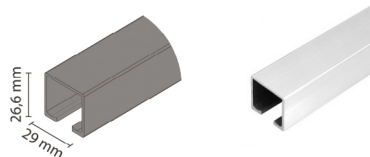

INTERIÉROVÉ DVEŘE POSUVNÉ

EKONOM

- > základní systém pro posuvné interiérové dveře
- > kování s kuličkovými ložisky

> **tloušťka výplně** 16-40 mm
> nosnost max. 40 kg

Sada pro 1 křídlo obsahuje:

- > 2x horní vozík POP-075, 2x montážní úchyt na panel PBP-075
- > 2x doraz KP-075, 2 x bílý vodící trn AO-075
- > sadu je nutno doplnit o horní vedení K-075 s příslušenstvím

MONTÁŽNÍ NÁVOD

PRODUKT	KÓD
EKONOM	014888

DOPORUČENÉ PRODUKTY A PŘÍSLUŠENSTVÍ

Horní vedení K-075

- > nepohledové (vhodné zakrýt garnýží či krycí lištou)
- > materiál: hliník

DÉLKA (M)	KÓD
2	034908
3	042063
4	034486
6	035210

Vodící lišta C-10

- > vodící lišta pro vodící trn na dveřní křídlo
- > materiál: hliník

DÉLKA (M)	KÓD
2	043137
3	044657
4	042516

Krycí lišta horního vedení K-075

- > materiál: hliník

DÉLKA (M)	KÓD
2	357737
3	211398
4	211306