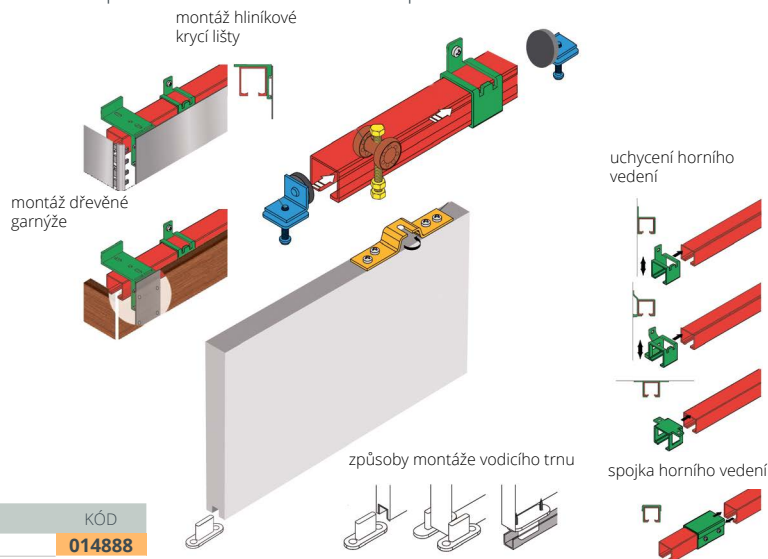

INTERIÉROVÉ DVEŘE POSUVNÉ

EKONOM

- > základní systém pro posuvné interiérové dveře
- > kování s kuličkovými ložisky

> **tloušťka výplně** 16-40 mm
> nosnost max. 40 kg

Sada pro 1 křídlo obsahuje:

- > 2x horní vozík POP-075, 2x montážní úchyt na panel PBP-075
- > 2x doraz KP-075, 2 x bílý vodící trn AO-075
- > sadu je nutno doplnit o horní vedení K-075 s příslušenstvím

MONTÁŽNÍ NÁVOD

PRODUKT	KÓD
EKONOM	014888

DOPORUČENÉ PRODUKTY A PŘÍSLUŠENSTVÍ

Horní vedení K-075

- > nepohledové (vhodné zakrýt garnýží či krycí lištou)
- > materiál: hliník

DÉLKA (M)	KÓD
2	034908
3	042063
4	034486
6	035210

Vodící lišta C-10

- > vodící lišta pro vodící trn na dveřní křídlo
- > materiál: hliník

DÉLKA (M)	KÓD
2	043137
3	044657
4	042516

Krycí lišta horního vedení K-075

- > materiál: hliník

DÉLKA (M)	KÓD
2	357737
3	211398
4	211306

Uchycení krycí lišty

PRODUKT	PROVEDENÍ	KÓD
držák krycí lišty	stropní	289088
	nástěnný	211307
adaptér pro dřevěné krycí lišty		393407
rohový spoj krycí lišty		372560

Uchycení horního vedení K-075

- > váha křídla ≤ 40 kg = rozestup 50 cm
- > váha křídla > 40 kg, max. 100 kg = rozestup 25 cm