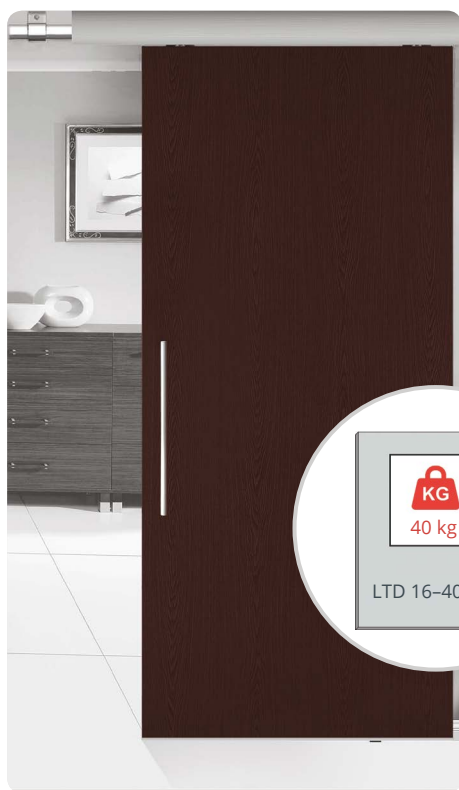

INTERIÉROVÉ DVEŘE POSUVNÉ

EKONOM

- > základní systém pro posuvné interiérové dveře
- > kování s kuličkovými ložisky

> **tloušťka výplně** 16-40 mm
> nosnost max. 40 kg

Sada pro 1 křídlo obsahuje:

- > 2x horní vozík POP-075, 2x montážní úchyt na panel PBP-075
- > 2x doraz KP-075, 2 x bílý vodící trn AO-075
- > sadu je nutno doplnit o horní vedení K-075 s příslušenstvím

MONTÁŽNÍ NÁVOD

PRODUKT	KÓD
EKONOM	014888

DOPORUČENÉ PRODUKTY A PŘÍSLUŠENSTVÍ

Horní vedení K-075

- > nepohledové (vhodné zakrýt garnýží či krycí lištou)
- > materiál: hliník

DÉLKA (M)	KÓD
2	034908
3	042063
4	034486
6	035210