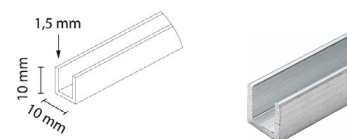

INTERIÉROVÉ DVEŘE POSUVNÉ

EKONOM

- > základní systém pro posuvné interiérové dveře
- > kování s kuličkovými ložisky

> **tloušťka výplně** 16-40 mm
> nosnost max. 40 kg

Sada pro 1 křídlo obsahuje:

- > 2x horní vozík POP-075, 2x montážní úchyt na panel PBP-075
- > 2x doraz KP-075, 2 x bílý vodící trn AO-075
- > sadu je nutno doplnit o horní vedení K-075 s příslušenstvím

MONTÁŽNÍ NÁVOD

PRODUKT	KÓD
EKONOM	014888

DOPORUČENÉ PRODUKTY A PŘÍSLUŠENSTVÍ

Horní vedení K-075

- > nepohledové (vhodné zakrýt garnýží či krycí lištou)
- > materiál: hliník

DÉLKA (M)	KÓD
2	034908
3	042063
4	034486
6	035210

Vodící lišta C-10

- > vodící lišta pro vodící trn na dveřní křídlo
- > materiál: hliník

DÉLKA (M)	KÓD
2	043137
3	044657
4	042516

Krycí lišta horního vedení K-075

- > materiál: hliník

DÉLKA (M)	KÓD
2	357737
3	211398
4	211306