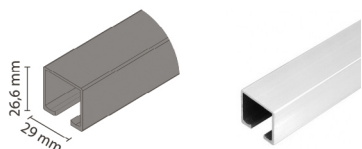

DOPORUČENÉ PRODUKTY A PŘÍSLUŠENSTVÍ pro STANDARD a SYNCHRONIK

Horní vedení K-075

- > nepohledové (vhodné zakrýt garnýží či krycí lištou)
- > materiál: hliník

DÉLKA (M)	KÓD
2	034908
3	042063
4	034486
6	035210

Vodící lišta C-10

- > vodící lišta pro vodící trn na dveřní křídlo
- > materiál: hliník

DÉLKA (M)	KÓD
2	043137
3	044657
4	042516

Krycí lišta horního vedení K-075

- > materiál: hliník

DÉLKA (M)	KÓD
2	357737
3	211398
4	211306

- > váha křídla ≤ 40kg = rozestup 50 cm
- > váha křídla > 40 kg, max. 100 kg = rozestup 25 cm
- > materiál: ocel

TYP	PRODUKT	ARETACE	DISTANČNÍ	KÓD
nástěnný	SKU-M5	ANO	NE	625575
	SKU-075	NE	NE	014911
	SKL-M5	ANO	ANO	625574
	SKL-075	NE	ANO	104506
stropní	KK-075	NE	NE	014909