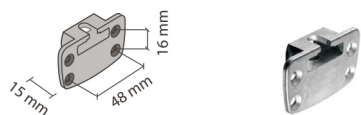

Tlumič dovírání

- > montáž na horní vozík pomocí čepu
- > nosnost: 50kg

PRODUKT	KÓD
tlumič	789032

Spodní vodítko AO-075

- > materiál: plast

BARVA	KÓD
hnědá	393437
bílá	043659
černá	790041

Boční montážní úchyt PBB-075

- > montážní úchyt PBP-075 (horní) lze zaměnit za montážní úchyt PBB-075 (boční)
- > materiál: zinek + hliník

PRODUKT	KÓD
montážní úchyt	038375

Spojka horního vedení K-075

- > materiál: ocel

PRODUKT	KÓD
spojka LKU-075	014904