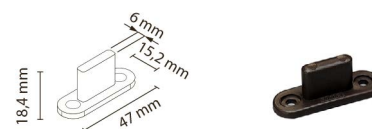

Tlumič dovírání

- > montáž na horní vozík pomocí čepu
- > nosnost: 50kg

PRODUKT	KÓD
tlumič	789032

Spodní vodítko AO-075

- > materiál: plast

BARVA	KÓD
hnědá	393437
bílá	043659
černá	790041

Boční montážní úchyt PBB-075

- > montážní úchyt PBP-075 (horní) lze zaměnit za montážní úchyt PBB-075 (boční)
- > materiál: zinek + hliník

PRODUKT	KÓD
montážní úchyt	038375

Spojka horního vedení K-075

- > materiál: ocel

PRODUKT	KÓD
spojka LKU-075	014904