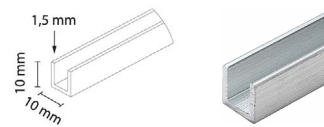

DOPORUČENÉ PRODUKTY A PŘÍSLUŠENSTVÍ pro STANDARD a SYNCHRONIK

Horní vedení K-075

- > nepohledové (vhodné zakrýt garnýží či krycí lištou)
- > materiál: hliník

DÉLKA (M)	KÓD
2	034908
3	042063
4	034486
6	035210

Vodící lišta C-10

- > vodící lišta pro vodící trn na dveřní křídlo
- > materiál: hliník

DÉLKA (M)	KÓD
2	043137
3	044657
4	042516

Krycí lišta horního vedení K-075

- > materiál: hliník

DÉLKA (M)	KÓD
2	357737
3	211398
4	211306

- > váha křídla ≤ 40kg = rozestup 50 cm
- > váha křídla > 40 kg, max. 100 kg = rozestup 25 cm
- > materiál: ocel

TYP	PRODUKT	ARETACE	DISTANČNÍ	KÓD
nástěnný	SKU-M5	ANO	NE	625575
	SKU-075	NE	NE	014911
	SKL-M5	ANO	ANO	625574
	SKL-075	NE	ANO	104506
stropní	KK-075	NE	NE	014909