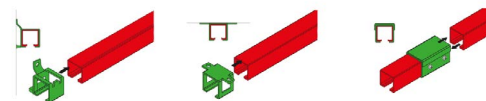

## SUSPEND 10

**KG**  
40 kg

LTD 10 mm  
SKLO 4-6 mm

uchycení horního vedení

montáž hliníkové  
krycí lišty

montáž dřevěné  
garnýže

- > systém pro posuvné interiérové dveře s hliníkovým rámem vhodné pro skleněnou výplň
- > kování s kuličkovými ložisky

#### Sada pro 1 křídlo obsahuje:

- > 2x horní vozík MP-100
- > 2x montážní úchyt na panel PBP-075 pro horní vozík
- > 2x doraz KPZ-075
- > 1x dolní vodičko AOT TWIN AO-075
- > 2x sada adaptéru SUSPEND 10
- > sadu je nutno doplnit o horní vedení K-075 s příslušenstvím. Sadu kování SUSPEND 10 je nutné rovněž doplnit o komponenty (profily) hliníkového rámu