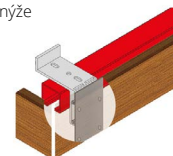

## SUSPEND 10

**KG**  
40 kg

LTD 10 mm  
SKLO 4-6 mm

uchycení horního vedení

montáž hliníkové  
krycí lišty

montáž dřevěné  
garnýže

- > systém pro posuvné interiérové dveře s hliníkovým rámem vhodné pro skleněnou výplň
- > kování s kuličkovými ložisky

#### Sada pro 1 křídlo obsahuje:

- > 2x horní vozík MP-100
- > 2x montážní úchyt na panel PBP-075 pro horní vozík
- > 2x doraz KPZ-075
- > 1x dolní vodičko AOT TWIN AO-075
- > 2x sada adaptéru SUSPEND 10
- > sadu je nutno doplnit o horní vedení K-075 s příslušenstvím. Sadu kování SUSPEND 10 je nutné rovněž doplnit o komponenty (profily) hliníkového rámu