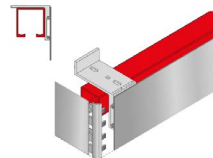

## SUSPEND 10

**KG**  
40 kg

LTD 10 mm  
SKLO 4-6 mm

uchycení horního vedení

montáž hliníkové  
krycí lišty

montáž dřevěné  
garnýže

- > systém pro posuvné interiérové dveře s hliníkovým rámem vhodné pro skleněnou výplň
- > kování s kuličkovými ložisky

- > **tloušťka výplně** LTD 10 mm, sklo 4/6 mm
- > **nosnost** max. 40 kg

#### Sada pro 1 křídlo obsahuje:

- > 2x horní vozík MP-100
- > 2x montážní úchyt na panel PBP-075 pro horní vozík
- > 2x doraz KPZ-075
- > 1x dolní vodičko AOT TWIN AO-075
- > 2x sada adaptéru SUSPEND 10
- > sadu je nutno doplnit o horní vedení K-075 s příslušenstvím. Sadu kování SUSPEND 10 je nutné rovněž doplnit o komponenty (profily) hliníkového rámu