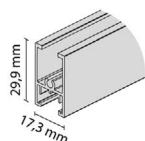

#### Horní rám TWIN

- > horní vodorovný rámový profil
- > pro výplň LTD o šířce 10 mm nebo sklo 4 / 6 mm (pro výplň sklo je nutno doplnit těsnicí profil U-10)
- > materiál: hliník

DÉLKA (M)	KÓD
2	790018
3	568934
4	790019