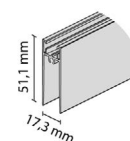

#### Horní rám TWIN

- > horní vodorovný rámový profil
- > pro výplň LTD o šířce 10 mm nebo sklo 4 / 6 mm (pro výplň sklo je nutno doplnit těsnicí profil U-10)
- > materiál: hliník

DÉLKA (M)	KÓD
2	790018
3	568934
4	790019

#### Dolní rám TWIN

- > dolní vodorovný rámový profil
- > pro výplň LTD o šířce 10 mm nebo sklo 4 / 6 mm (pro výplň sklo je nutno doplnit těsnicí profil U-10)
- > materiál: hliník

DÉLKA (M)	KÓD
2	790017
3	568935
4	785119