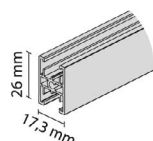

Spojovací profil TWIN

- > středový vodorovný spojovací profil
- > umožňuje rozdělení křídla na více částí nebo užití různých typů výplní
- > pro výplň LTD o šířce 10 mm nebo sklo 4 / 6 mm (pro výplň sklo je nutno doplnit těsnicí profil U-10)
- > materiál: hliník

DÉLKA (M)	KÓD
2	789996
3	568936
4	785121