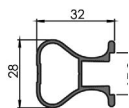

Úchytová lišta TWIN LAMBDA

- > lze doplnit o úzký dorazový kartáček k nasunutí
- > materiál: hliník
- > délka: 2,7 m

BARVA	KÓD
hliník	568933

Těsnění U-10

- > pro skleněnou výplň je potřeba doplnit hliníkový rám o těsnění o tloušťce 4 / 6 mm

TLOUŠŤKA (MM)	BARVA	KÓD
4	transparentní	769586
	černá	769589
6	transparentní	769591
	černá	769590

DOPORUČENÉ PRODUKTY A PŘÍSLUŠENSTVÍ

Horní vedení K-075

- > nepohledové (vhodné zakrýt garnýží či krycí lištou)
- > materiál: hliník

DÉLKA (M)	KÓD
2	034908
3	042063
4	034486
6	035210

Uchycení horního vedení K-075

- > váha křídla ≤ 40 kg = rozestup 50 cm
- > váha křídla > 40 kg, max. 100 kg = rozestup 25 cm
- > materiál: ocel

TYP	PRODUKT	ARETACE	DISTANČNÍ	KÓD
nástěnný	SKU-M5	ANO	NE	625575
	SKU-075	NE	NE	014911
	SKL-M5	ANO	ANO	625574
stropní	SKL-075	NE	ANO	104506
	KK-075	NE	NE	014909