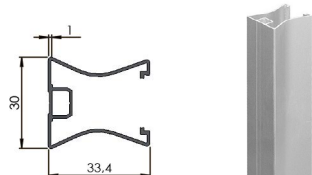

Úchytová lišta INTERO

- > oboustranný profil - obě strany jsou pohledové
- > úchytovou lištu lze doplnit o úzký dorazový kartáček k nalepení
- > materiál: hliník
- > délka: 2,7 m

BARVA	KÓD
hliník	032439

DOPORUČENÉ PRODUKTY A PŘÍSLUŠENSTVÍ

Horní vedení K-075

- > nepohledové (vhodné zakrýt garnýží či krycí lištou)
- > materiál: hliník

DÉLKA (M)	KÓD
2	034908
3	042063
4	034486
6	035210

Uchycení horního vedení K-075

- > váha křídla ≤ 40 kg = rozestup 50 cm
- > váha křídla > 40 kg, max. 100 kg = rozestup 25 cm
- > materiál: ocel

TYP	PRODUKT	ARETACE	DISTANČNÍ	KÓD
nástěnný	SKL-M5	ANO	ANO	625574
	SKL-075	NE	ANO	104506
stropní	KK-075	NE	NE	014909