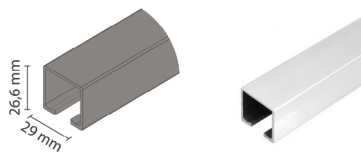

Úchytová lišta INTERO

- > oboustranný profil - obě strany jsou pohledové
- > úchytovou lištu lze doplnit o úzký dorazový kartáček k nalepení
- > materiál: hliník
- > délka: 2,7 m

BARVA	KÓD
hliník	032439

DOPORUČENÉ PRODUKTY A PŘÍSLUŠENSTVÍ

Horní vedení K-075

- > nepohledové (vhodné zakrýt garnýží či krycí lištou)
- > materiál: hliník

DÉLKA (M)	KÓD
2	034908
3	042063
4	034486
6	035210

Uchycení horního vedení K-075

- > váha křídla ≤ 40 kg = rozestup 50 cm
- > váha křídla > 40 kg, max. 100 kg = rozestup 25 cm
- > materiál: ocel

TYP	PRODUKT	ARETACE	DISTANČNÍ	KÓD
nástěnný	SKL-M5	ANO	ANO	625574
	SKL-075	NE	ANO	104506
stropní	KK-075	NE	NE	014909