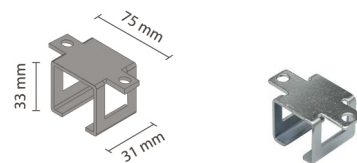

PRODUKT	KÓD
STANFOLD	015015

Sada pro 2 skládaná křídla obsahuje:

- > 1x horní vozík MPF-075
- > 1x úchyt desky k hornímu vozíku PBP-075 M8
- > 1x horní uchycení čepu
- > 1x horní čep
- > 1x dolní uchycení čepu
- > 1x dolní čep
- > 3x středový závěs v provedení chrom (možno zaměnit za středový závěs mosaz nebo LUX)
- > sadu je nutno doplnit o horní vedení K-075 s příslušenstvím

DOPORUČENÉ PRODUKTY A PŘÍSLUŠENSTVÍ

Horní vedení K-075

- > nepohledové (vhodné zakrýt garnýží či krycí lištou)
- > materiál: hliník

DÉLKA (M)	KÓD
2	034908
3	042063
4	034486
6	035210

Stropní uchycení horního vedení K-075

- > rozestupy úchytů:
 - váha křídla ≤ 40 kg = rozestup 50 cm
 - váha křídla > 40 kg, max. 100 kg = rozestup 25 cm
- > materiál: ocel

PRODUKT	KÓD
stropní úchyt	014909

Středový závěs

- > provedení běžný závěs nebo závěs LUX
- > středový závěs LUX zabraňuje samovolnému otevření dveří

PROVEDENÍ	BARVA	MATERIÁL	KÓD
závěs LUX	hliník	zinek + hliník	029418
	chrom	ocel	195824
závěs	mosaz	ocel	036651

Blokace uzavřené pozice

- > pro 4křídlovou verzi je doporučeno použít 2 ks blokace uzavřené pozice