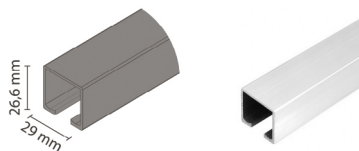

INTERIÉROVÉ DVEŘE SKLÁDANÉ

STANFOLD

- > systém pro skládané interiérové dveře STANFOLD
- > kování s kuličkovými ložisky
- > možnost 2 nebo 4 křídel

- > **tloušťka výplně** LTD 18-40 mm
- > šířka dveří max. 2x 500 mm
- > nosnost 1 dveří max. 2x 40 kg

PRODUKT	KÓD
STANFOLD	015015

Sada pro 2 skládaná křídla obsahuje:

- > 1x horní vozík MPF-075
- > 1x úchyt desky k hornímu vozíku PBP-075 M8
- > 1x horní uchycení čepu
- > 1x horní čep
- > 1x dolní uchycení čepu
- > 1x dolní čep
- > 3x středový závěs v provedení chrom (možno zaměnit za středový závěs mosaz nebo LUX)
- > sadu je nutno doplnit o horní vedení K-075 s příslušenstvím

DOPORUČENÉ PRODUKTY A PŘÍSLUŠENSTVÍ

Horní vedení K-075

- > nepohledové (vhodné zakrýt garnýží či krycí lištou)
- > materiál: hliník

DÉLKA (M)	KÓD
2	034908
3	042063
4	034486
6	035210

Stropní uchycení horního vedení K-075

- > rozestupy úchytů:
 - váha křídla ≤ 40 kg = rozestup 50 cm
 - váha křídla > 40 kg, max. 100 kg = rozestup 25 cm
- > materiál: ocel

PRODUKT	KÓD
stropní úchyt	014909

Středový závěs

- > provedení běžný závěs nebo závěs LUX
- > středový závěs LUX zabraňuje samovolnému otevření dveří