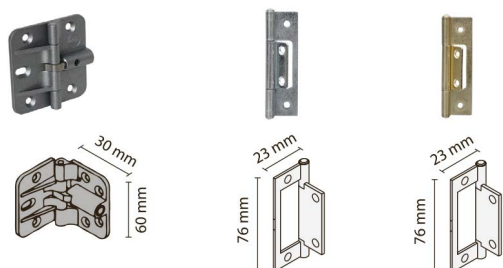

PRODUKT	KÓD
STANFOLD	015015

Sada pro 2 skládaná křídla obsahuje:

- > 1x horní vozík MPF-075
- > 1x úchyt desky k hornímu vozíku PBP-075 M8
- > 1x horní uchycení čepu
- > 1x horní čep
- > 1x dolní uchycení čepu
- > 1x dolní čep
- > 3x středový závěs v provedení chrom (možno zaměnit za středový závěs mosaz nebo LUX)
- > sadu je nutno doplnit o horní vedení K-075 s příslušenstvím

DOPORUČENÉ PRODUKTY A PŘÍSLUŠENSTVÍ

Horní vedení K-075

- > nepohledové (vhodné zakrýt garnýží či krycí lištou)
- > materiál: hliník

DÉLKA (M)	KÓD
2	034908
3	042063
4	034486
6	035210

Stropní uchycení horního vedení K-075

- > rozestupy úchytů:
 - váha křídla ≤ 40 kg = rozestup 50 cm
 - váha křídla > 40 kg, max. 100 kg = rozestup 25 cm
- > materiál: ocel

PRODUKT	KÓD
stropní úchyt	014909

Středový závěs

- > provedení běžný závěs nebo závěs LUX
- > středový závěs LUX zabraňuje samovolnému otevření dveří

PROVEDENÍ	BARVA	MATERIÁL	KÓD
závěs LUX	hliník	zinek + hliník	029418
	chrom	ocel	195824
závěs	mosaz	ocel	036651

Blokace uzavřené pozice

- > pro 4křídlovou verzi je doporučeno použít 2 ks blokace uzavřené pozice