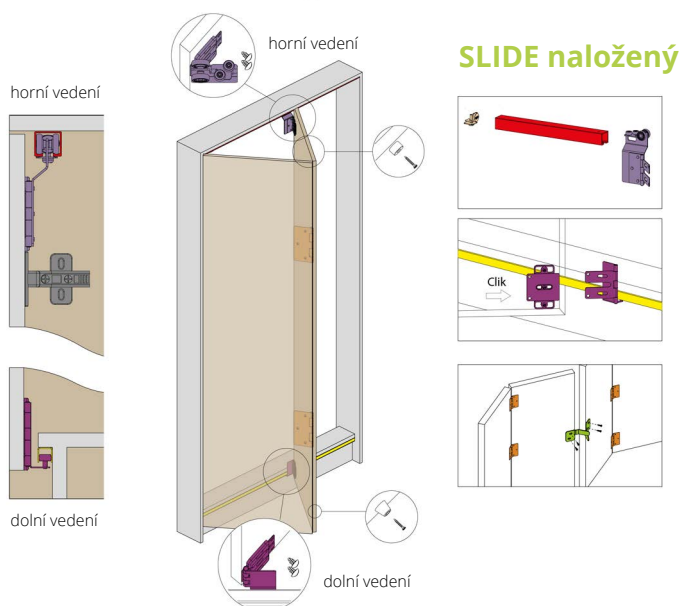

SKLÁDANÉ DVEŘNÍ SYSTÉMY PRO SKŘÍNĚ

SLIDE

MONTÁŽNÍ NÁVODY

- > systém pro skládané dveře šatních skříní
- > možnost 2 nebo 4 křídel
- > typ: naložený nebo vložený
- > provedení: horní vedení, horní + dolní vedení

- > **tloušťka výplně** LTD 16-18 mm
- > **šířka dveří** max. 2x 600 mm
- > **nosnost 1 dveří** max. 2x 15 kg

Sada pro 2 skládaná křídla obsahuje:

- > kování pro horní / horní + dolní vedení (dle typu sady)
- > doraz KP-075
- > 4x středový závěs Slide

Poznámka:

- > pro 4křídlovou verzi je navíc v sadě 2 ks blokace uzavřené pozice a všechno kování je 2x
- > boční závěs není součástí balení

K sadě je nutno dokoupit:

- > horní vedení K-075
- > dolní vedení SLIDE (pouze v případě vedení horní + dolní)

SLIDE vložený

SLIDE naložený

TYP	PROVEDENÍ	POČET KŘÍDEL	PROVEDENÍ	KÓD
naložený	horní + dolní	2	L	771601
		2	P	771600
	horní	4	L+P	771602
		2	L	771598
vložený	horní + dolní	2	P	771597
		4	L+P	771599
	horní + dolní	2	L	771607
		2	P	771606
	horní	4	L+P	771608
		2	L	771604
		2	P	771603
		4	L+P	771605