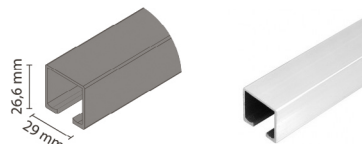

Poznámka:

- > pro 4křídlovou verzi je navíc v sadě 2 ks blokace uzavřené pozice a všechno kování je 2x
- > boční závěs není součástí balení

K sadě je nutno dokoupit:

- > horní vedení K-075
- > dolní vedení SLIDE (pouze v případě vedení horní + dolní)

SLIDE vložený

SLIDE naložený

TYP	PROVEDENÍ	POČET KŘÍDEL	PROVEDENÍ	KÓD
naložený	horní + dolní	2	L	771601
		2	P	771600
	horní	4	L+P	771602
		2	L	771598
vložený	horní + dolní	2	P	771597
		4	L+P	771599
	horní + dolní	2	L	771607
		2	P	771606
	horní	4	L+P	771608
		2	L	771604
		2	P	771603
		4	L+P	771605

DOPORUČENÉ PRODUKTY A PŘÍSLUŠENSTVÍ

Horní vedení K-075

- > materiál: hliník

DÉLKA (M)	KÓD
2	034908
3	042063

Dolní vedení SLIDE

- > materiál: hliník

DÉLKA (M)	KÓD
1,5	771609
2,5	771610