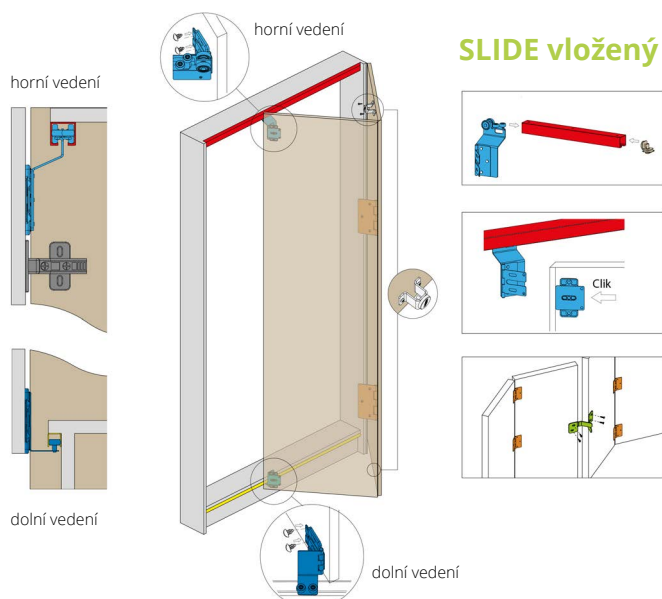

SKLÁDANÉ DVEŘNÍ SYSTÉMY PRO SKŘÍNĚ

SLIDE

MONTÁŽNÍ NÁVODY

- > systém pro skládané dveře šatních skříní
- > možnost 2 nebo 4 křídel
- > typ: naložený nebo vložený
- > provedení: horní vedení, horní + dolní vedení

- > **tloušťka výplně** LTD 16-18 mm
- > **šířka dveří** max. 2x 600 mm
- > **nosnost 1 dveří** max. 2x 15 kg

Sada pro 2 skládaná křídla obsahuje:

- > kování pro horní / horní + dolní vedení (dle typu sady)
- > doraz KP-075
- > 4x středový závěs Slide

Poznámka:

- > pro 4křídlovou verzi je navíc v sadě 2 ks blokace uzavřené pozice a všechno kování je 2x
- > boční závěs není součástí balení

K sadě je nutno dokoupit:

- > horní vedení K-075
- > dolní vedení SLIDE (pouze v případě vedení horní + dolní)