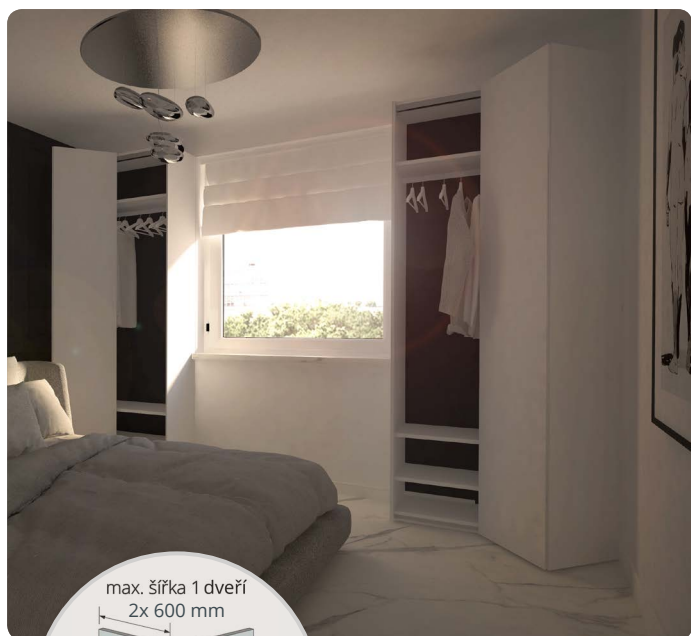

SKLÁDANÉ DVEŘNÍ SYSTÉMY PRO SKŘÍNĚ

SLIDE

MONTÁŽNÍ NÁVODY

- > systém pro skládané dveře šatních skříní
- > možnost 2 nebo 4 křídel
- > typ: naložený nebo vložený
- > provedení: horní vedení, horní + dolní vedení

- > **tloušťka výplně** LTD 16-18 mm
- > **šířka dveří** max. 2x 600 mm
- > **nosnost 1 dveří** max. 2x 15 kg

Sada pro 2 skládaná křídla obsahuje:

- > kování pro horní / horní + dolní vedení (dle typu sady)
- > doraz KP-075
- > 4x středový závěs Slide