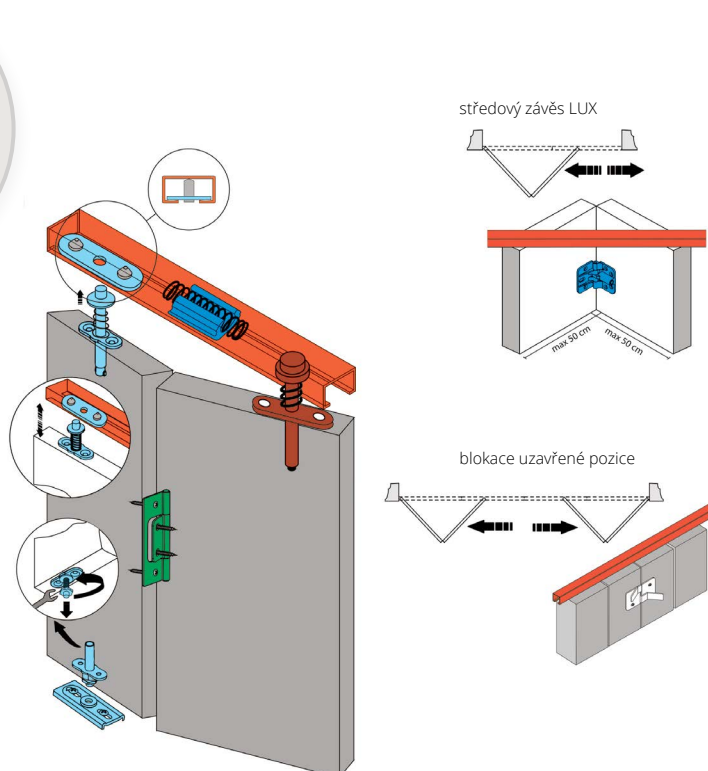

BIFOLD

- > systém pro skládané dveře šatních skříní s horním vedením
- > možnost 2 nebo 4 křídla

- > tloušťka výplně LTD 16-40 mm
- > šířka dveří max. 2x 500 mm
- > nosnost 1 dveří max. 2x 15 kg

Sada pro 2 skládaná křídla obsahuje:

- > 1x horní vodič BIFOLD
- > 1x horní čep BIFOLD
- > 1x horní uchycení čepu BIFOLD
- > 1x dolní čep BIFOLD
- > 1x dolní uchycení čepu BIFOLD
- > 1x tlumič BIFOLD
- > 3x středový závěs v provedení chrom (možno zaměnit za středový závěs mosaz nebo LUX)
- > sadu je nutno doplnit o horní vedení K-015

MONTÁŽNÍ NÁVOD

PRODUKT	KÓD
BIFOLD	790040

DOPORUČENÉ PRODUKTY A PŘÍSLUŠENSTVÍ

Horní vedení K-015

- > materiál: hliník

DĚLKA (M)	KÓD
2	044100
3	097272

Blokace uzavřené pozice

- > pro 4křídlovou verzi je doporučeno použít 2 ks blokace uzavřené pozice

PRODUKT	KÓD
blokace pozice	038384

Středový závěs

- > provedení běžný závěs nebo závěs LUX
- > středový závěs LUX zabraňuje samovolnému otevření dveří

PROVEDENÍ	BARVA	MATERIÁL	KÓD
závěs LUX	hliník	zinek + hliník	029418
závěs	chrom	ocel	195824
závěs	mosaz	ocel	036651