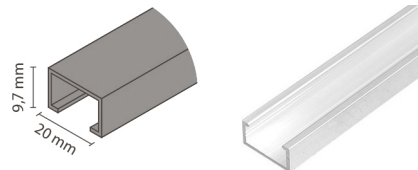

BIFOLD

- > systém pro skládané dveře šatních skříní s horním vedením
- > možnost 2 nebo 4 křídla

- > tloušťka výplně LTD 16-40 mm
- > šířka dveří max. 2x 500 mm
- > nosnost 1 dveří max. 2x 15 kg

Sada pro 2 skládaná křídla obsahuje:

- > 1x horní vodič BIFOLD
- > 1x horní čep BIFOLD
- > 1x horní uchycení čepu BIFOLD
- > 1x dolní čep BIFOLD
- > 1x dolní uchycení čepu BIFOLD
- > 1x tlumič BIFOLD
- > 3x středový závěs v provedení chrom (možno zaměnit za středový závěs mosaz nebo LUX)
- > sadu je nutno doplnit o horní vedení K-015

MONTÁŽNÍ NÁVOD

PRODUKT	KÓD
BIFOLD	790040

DOPORUČENÉ PRODUKTY A PŘÍSLUŠENSTVÍ

Horní vedení K-015

- > materiál: hliník

DĚLKA (M)	KÓD
2	044100
3	097272

Blokace uzavřené pozice

- > pro 4křídlovou verzi je doporučeno použít 2 ks blokace uzavřené pozice

PRODUKT	KÓD
blokace pozice	038384

Středový závěs

- > provedení běžný závěs nebo závěs LUX
- > středový závěs LUX zabraňuje samovolnému otevření dveří

PROVEDENÍ	BARVA	MATERIÁL	KÓD
závěs LUX	hliník	zinek + hliník	029418
závěs	chrom	ocel	195824
závěs	mosaz	ocel	036651