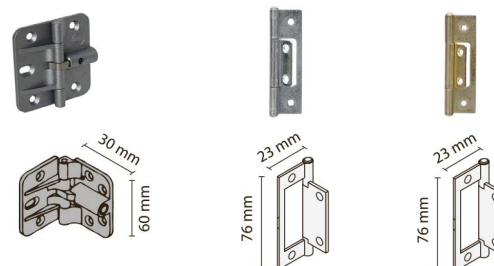

BIFOLD

- > systém pro skládané dveře šatních skříní s horním vedením
- > možnost 2 nebo 4 křídla

- > tloušťka výplně LTD 16-40 mm
- > šířka dveří max. 2x 500 mm
- > nosnost 1 dveří max. 2x 15 kg

Sada pro 2 skládaná křídla obsahuje:

- > 1x horní vodič BIFOLD
- > 1x horní čep BIFOLD
- > 1x horní uchycení čepu BIFOLD
- > 1x dolní čep BIFOLD
- > 1x dolní uchycení čepu BIFOLD
- > 1x tlumič BIFOLD
- > 3x středový závěs v provedení chrom (možno zaměnit za středový závěs mosaz nebo LUX)
- > sadu je nutno doplnit o horní vedení K-015

MONTÁŽNÍ NÁVOD

PRODUKT	KÓD
BIFOLD	790040

DOPORUČENÉ PRODUKTY A PŘÍSLUŠENSTVÍ

Horní vedení K-015

- > materiál: hliník

DĚLKA (M)	KÓD
2	044100
3	097272

Blokace uzavřené pozice

- > pro 4křídlovou verzi je doporučeno použít 2 ks blokace uzavřené pozice

PRODUKT	KÓD
blokace pozice	038384

Středový závěs

- > provedení běžný závěs nebo závěs LUX
- > středový závěs LUX zabraňuje samovolnému otevření dveří

PROVEDENÍ	BARVA	MATERIÁL	KÓD
závěs LUX	hliník	zinek + hliník	029418
závěs	chrom	ocel	195824
závěs	mosaz	ocel	036651