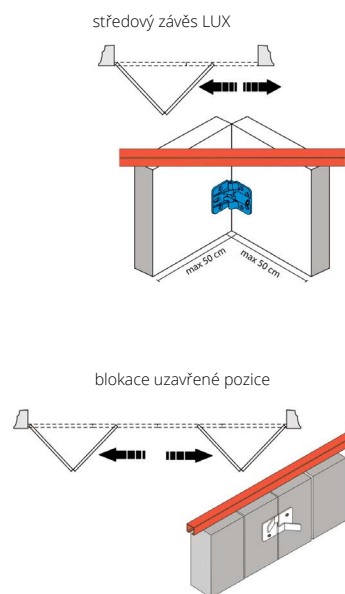

### DUOFOLD

- > systém pro skládané dveře šatních skříní s horním i dolním vedením
- > možnost 2 nebo 4 křídla
- > **tloušťka výplně** LTD 16-40 mm
- > šířka dveří max. 2x 500 mm
- > nosnost 1 dveří max. 2x 15 kg

#### Sada pro 2 skládaná křídla obsahuje:

- > 1x horní vodič BIFOLD
- > 1x horní čep BIFOLD
- > 1x horní uchycení čepu BIFOLD
- > 1x dolní vodič DUOFOLD
- > 1x dolní čep BIFOLD
- > 1x dolní uchycení čepu DUOFOLD
- > 1x tlumič BIFOLD
- > 3x středový závěs v provedení chrom (možno zaměnit za středový závěs mosaz nebo LUX)
- > sadu je nutno doplnit o horní a dolní vedení K-015

#### Horní vedení K-015

- > materiál: hliník

| DĚLKA (M) | KÓD    |
|-----------|--------|
| 2         | 044100 |
| 3         | 097272 |