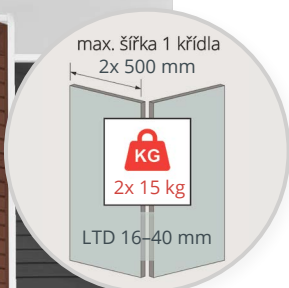

### DUOFOLD

- > systém pro skládané dveře šatních skříní s horním i dolním vedením
- > možnost 2 nebo 4 křídla
- > **tloušťka výplně** LTD 16-40 mm
- > šířka dveří max. 2x 500 mm
- > nosnost 1 dveří max. 2x 15 kg

#### Sada pro 2 skládaná křídla obsahuje:

- > 1x horní vodič BIFOLD
- > 1x horní čep BIFOLD
- > 1x horní uchycení čepu BIFOLD
- > 1x dolní vodič DUOFOLD
- > 1x dolní čep BIFOLD
- > 1x dolní uchycení čepu DUOFOLD
- > 1x tlumič BIFOLD
- > 3x středový závěs v provedení chrom (možno zaměnit za středový závěs mosaz nebo LUX)
- > sadu je nutno doplnit o horní a dolní vedení K-015