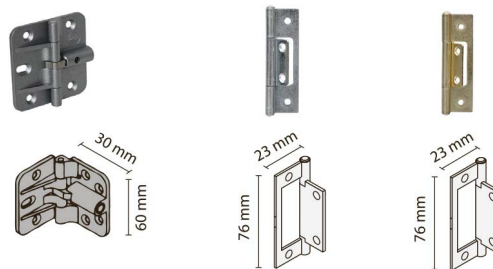

Středový závěs

- > provedení běžný závěs nebo závěs LUX
- > středový závěs LUX zabraňuje samovolnému otevření dveří