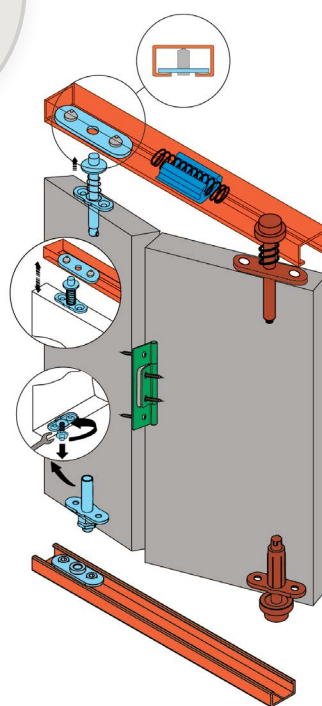

### DUOFOLD

- > systém pro skládané dveře šatních skříní s horním i dolním vedením
- > možnost 2 nebo 4 křídla
- > **tloušťka výplně** LTD 16-40 mm
- > šířka dveří max. 2x 500 mm
- > nosnost 1 dveří max. 2x 15 kg

#### Sada pro 2 skládaná křídla obsahuje:

- > 1x horní vodič BIFOLD
- > 1x horní čep BIFOLD
- > 1x horní uchycení čepu BIFOLD
- > 1x dolní vodič DUOFOLD
- > 1x dolní čep BIFOLD
- > 1x dolní uchycení čepu DUOFOLD
- > 1x tlumič BIFOLD
- > 3x středový závěs v provedení chrom (možno zaměnit za středový závěs mosaz nebo LUX)
- > sadu je nutno doplnit o horní a dolní vedení K-015