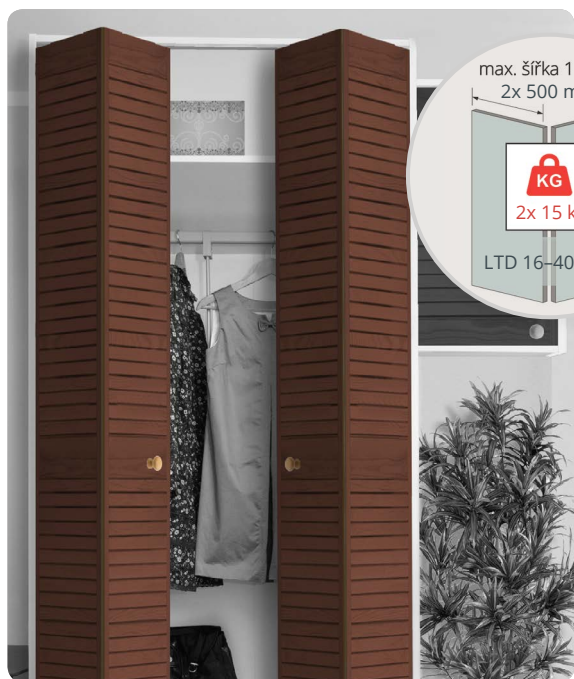

### DUOFOLD

- > systém pro skládané dveře šatních skříní s horním i dolním vedením
- > možnost 2 nebo 4 křídla
- > **tloušťka výplně** LTD 16-40 mm
- > šířka dveří max. 2x 500 mm
- > nosnost 1 dveří max. 2x 15 kg

#### Sada pro 2 skládaná křídla obsahuje:

- > 1x horní vodič BIFOLD
- > 1x horní čep BIFOLD
- > 1x horní uchycení čepu BIFOLD
- > 1x dolní vodič DUOFOLD
- > 1x dolní čep BIFOLD
- > 1x dolní uchycení čepu DUOFOLD
- > 1x tlumič BIFOLD
- > 3x středový závěs v provedení chrom (možno zaměnit za středový závěs mosaz nebo LUX)
- > sadu je nutno doplnit o horní a dolní vedení K-015