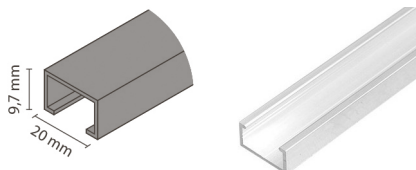

DOPORUČENÉ PRODUKTY A PŘÍSLUŠENSTVÍ

Horní vedení K-015

- > materiál: hliník

DĚLKA (M)	KÓD
2	044100
3	097272