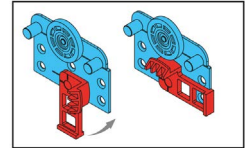

SUPERIOR PLUS / SUPERIOR R PLUS

zabezpečení proti vypadnutí křídla

- > systém pro posuvné **naložené dveře** šatních skříní
- > provedení: zaměnitelná křídla
- > **tloušťka výplně** LTD 16-18 mm
- > nosnost max. 60 kg
- > provedení:
 - SUPERIOR PLUS bez možnosti výškové regulace
 - SUPERIOR R PLUS horní kování umožňuje výškovou regulaci ± 3 mm

Sada pro 2 (3) zaměnitelná křídla obsahuje:

- > 2x horní kování pro přední křídlo
- > 2x (4x) horní kování pro zadní křídlo
- > 2x vyztužení horního vedení
- > 2x doraz
- > 2x dolní vodič pro přední křídlo
- > 2x (4x) dolní vodič pro zadní křídlo
- > 4x (6x) dolní příchyt EASY
- > u verze pro 3 křídla je v sadě navíc 2x zarážka středových dveří
- > sadu je nutno doplnit o horní vedení K-022 a dolní vedení AOF-030
- > pro SUPERIOR doporučujeme úchytkovou lištu SIMA