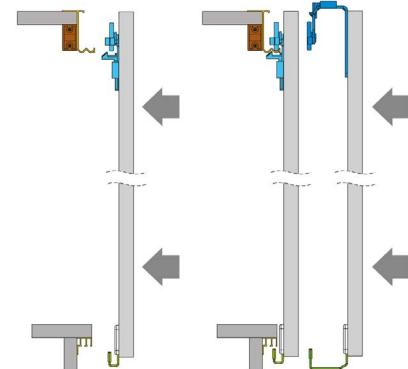

SUPERIOR PLUS / SUPERIOR R PLUS

zabezpečení proti vypadnutí křídla

- > systém pro posuvné **naložené dveře** šatních skříní
- > provedení: zaměnitelná křídla
- > **tloušťka výplně** LTD 16-18 mm
- > nosnost max. 60 kg
- > provedení:
 - SUPERIOR PLUS bez možnosti výškové regulace
 - SUPERIOR R PLUS horní kování umožňuje výškovou regulaci ± 3 mm

Sada pro 2 (3) zaměnitelná křídla obsahuje:

- > 2x horní kování pro přední křídlo
- > 2x (4x) horní kování pro zadní křídlo
- > 2x vyztužení horního vedení
- > 2x doraz
- > 2x dolní vodič pro přední křídlo
- > 2x (4x) dolní vodič pro zadní křídlo
- > 4x (6x) dolní příchyt EASY
- > u verze pro 3 křídla je v sadě navíc 2x zarážka středových dveří
- > sadu je nutno doplnit o horní vedení K-022 a dolní vedení AOF-030
- > pro SUPERIOR doporučujeme úchytkovou lištu SIMA

dolní příchyt EASY

PRODUKT	POČET KŘÍDEL	KÓD
SUPERIOR PLUS	2	526337
SUPERIOR PLUS	3	526338
SUPERIOR R PLUS	2	684165
SUPERIOR R PLUS	3	684166

SUPERIOR PLUS

MONTÁŽNÍ VIDEO

MONTÁŽNÍ NÁVOD

SUPERIOR R PLUS

MONTÁŽNÍ VIDEO

Úchytková lišta SIMA

- > lze využít pro křídla se zaměnitelnými dveřmi (úchytková lišta je v jedné linii s dveřmi)
- > do pohledové strany lze zasunout ABS o tloušťce 1 mm
- > pro LTD o tloušťce 18 mm
- > materiál: hliník
- > délka: 2,7 m