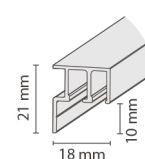

Úchytková lišta SIMA

- > lze využít pro křídla se zaměnitelnými dveřmi (úchytková lišta je v jedné linii s dveřmi)
- > do pohledové strany lze zasunout ABS o tloušťce 1 mm
- > pro LTD o tloušťce 18 mm
- > materiál: hliník
- > délka: 2,7 m