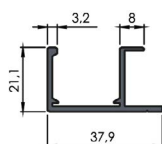

Úchytková lišta SIMA

- > lze využít pro křídla se zaměnitelnými dveřmi (úchytková lišta je v jedné linii s dveřmi)
- > do pohledové strany lze zasunout ABS o tloušťce 1 mm
- > pro LTD o tloušťce 18 mm
- > materiál: hliník
- > délka: 2,7 m