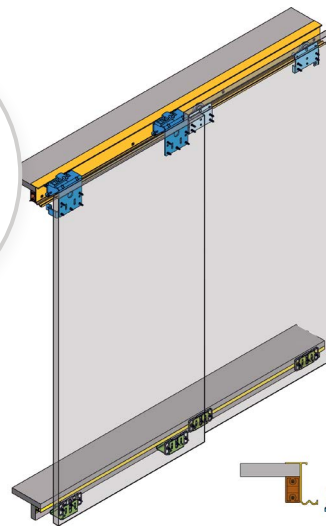

SUPERIOR PLUS / SUPERIOR R PLUS

zabezpečení proti vypadnutí křídla

- > systém pro posuvné **naložené dveře** šatních skříní
- > provedení: zaměnitelná křídla
- > **tloušťka výplně** LTD 16-18 mm
- > nosnost max. 60 kg
- > provedení:
 - SUPERIOR PLUS bez možnosti výškové regulace
 - SUPERIOR R PLUS horní kování umožňuje výškovou regulaci ± 3 mm

Sada pro 2 (3) zaměnitelná křídla obsahuje:

- > 2x horní kování pro přední křídlo
- > 2x (4x) horní kování pro zadní křídlo
- > 2x vyztužení horního vedení
- > 2x doraz
- > 2x dolní vodič pro přední křídlo
- > 2x (4x) dolní vodič pro zadní křídlo
- > 4x (6x) dolní příchyt EASY
- > u verze pro 3 křídla je v sadě navíc 2x zarážka středových dveří
- > sadu je nutno doplnit o horní vedení K-022 a dolní vedení AOF-030
- > pro SUPERIOR doporučujeme úchytkovou lištu SIMA

Úchytková lišta SIMA

- > lze využít pro křídla se zaměnitelnými dveřmi (úchytková lišta je v jedné linii s dveřmi)
- > do pohledové strany lze zasunout ABS o tloušťce 1 mm
- > pro LTD o tloušťce 18 mm
- > materiál: hliník
- > délka: 2,7 m