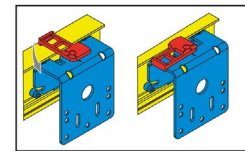

SUPERIOR PLUS / SUPERIOR R PLUS

zabezpečení proti vypadnutí křídla

- > systém pro posuvné **naložené dveře** šatních skříní
- > provedení: zaměnitelná křídla
- > **tloušťka výplně** LTD 16-18 mm
- > nosnost max. 60 kg
- > provedení:
 - SUPERIOR PLUS bez možnosti výškové regulace
 - SUPERIOR R PLUS horní kování umožňuje výškovou regulaci ± 3 mm

Sada pro 2 (3) zaměnitelná křídla obsahuje:

- > 2x horní kování pro přední křídlo
- > 2x (4x) horní kování pro zadní křídlo
- > 2x vyztužení horního vedení
- > 2x doraz
- > 2x dolní vodič pro přední křídlo
- > 2x (4x) dolní vodič pro zadní křídlo
- > 4x (6x) dolní příchyt EASY
- > u verze pro 3 křídla je v sadě navíc 2x zarážka středových dveří
- > sadu je nutno doplnit o horní vedení K-022 a dolní vedení AOF-030
- > pro SUPERIOR doporučujeme úchytkovou lištu SIMA

Úchytková lišta SIMA

- > lze využít pro křídla se zaměnitelnými dveřmi (úchytková lišta je v jedné linii s dveřmi)
- > do pohledové strany lze zasunout ABS o tloušťce 1 mm
- > pro LTD o tloušťce 18 mm
- > materiál: hliník
- > délka: 2,7 m