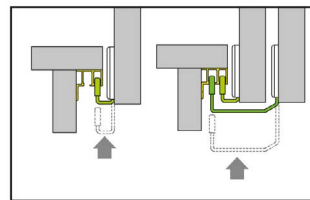

dolní příchyt EASY