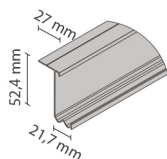

SUPERIOR PLUS / SUPERIOR R PLUS

zabezpečení proti vypadnutí křídla

- > systém pro posuvné **naložené dveře** šatních skříní
- > provedení: zaměnitelná křídla
- > **tloušťka výplně** LTD 16-18 mm
- > nosnost max. 60 kg
- > provedení:
  - SUPERIOR PLUS bez možnosti výškové regulace
  - SUPERIOR R PLUS horní kování umožňuje výškovou regulaci ± 3 mm

Sada pro 2 (3) zaměnitelná křídla obsahuje:

- > 2x horní kování pro přední křídlo
- > 2x (4x) horní kování pro zadní křídlo
- > 2x vyztužení horního vedení
- > 2x doraz
- > 2x dolní vodič pro přední křídlo
- > 2x (4x) dolní vodič pro zadní křídlo
- > 4x (6x) dolní příchyt EASY
- > u verze pro 3 křídla je v sadě navíc 2x zarážka středových dveří
- > sadu je nutno doplnit o horní vedení K-022 a dolní vedení AOF-030
- > pro SUPERIOR doporučujeme úchytkovou lištu SIMA

PRODUKT	POČET KŘÍDEL	KÓD
SUPERIOR PLUS	2	526337
SUPERIOR PLUS	3	526338
SUPERIOR R PLUS	2	684165
SUPERIOR R PLUS	3	684166

SUPERIOR PLUS

SUPERIOR R PLUS

DOPORUČENÉ PRODUKTY A PŘÍSLUŠENSTVÍ pro SUPERIOR PLUS a SUPERIOR R PLUS

Horní vedení K-022

- > materiál: hliník

DÉLKA (M)	KÓD
2	526346
3	526347

Dolní vedení AOF-030

- > materiál: hliník

DÉLKA (M)	KÓD
2	526348
3	526349

Úchytková lišta SIMA

- > lze využít pro křídla se zaměnitelnými dveřmi (úchytková lišta je v jedné linii s dveřmi)
- > do pohledové strany lze zasunout ABS o tloušťce 1 mm
- > pro LTD o tloušťce 18 mm
- > materiál: hliník
- > délka: 2,7 m

PRODUKT	KÓD
SIMA	548475

Tlumič dovírání

- > sada 2 křídla
- > nosnost max. 60 kg
- > levé křídlo je tlumeno pouze vlevo a pravé pouze vpravo, tlumení nefunguje na obou stranách!!!

PRODUKT	KÓD
tlumič	554589