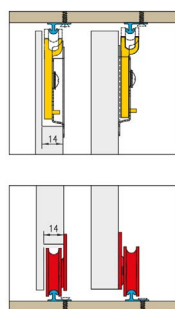

FAST 25/50 KG