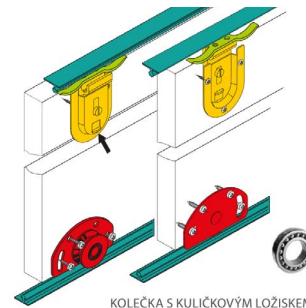

FAST / FAST S

- > tloušťka výplně LTD 10-42 mm
- > nosnost max. 25 nebo 50 kg (dle provedení)

FAST

Sada pro 1 křídlo obsahuje:

- > 2x horní kování kluzné FAST G M4 - 3
- > 2x dolní kování FAST D/25 (plastové) nebo FAST D/50 (ložiskové) - dle nosnosti
- > 1x stoper FAST-STOPER G

FAST S

Sada pro 1 křídlo obsahuje:

- > 2x horní kování ložiskové FAST S s pružinou
- > 2x dolní kování ložiskové FAST D/50
- > k sadě doporučujeme 1x stoper FAST-STOPER G
- > sadu kování FAST / FAST S je nutno doplnit o horní a dolní vedení typu GAMA a příslušenství

FAST 25 KG

FAST 50 KG

FAST 25/50 KG

FAST S 50 KG

PRODUKT	NOSNOST (KG)	KÓD
FAST	25	015004
FAST	50	015007
FAST S	50	550008

DOPORUČENÉ PRODUKTY A PŘÍSLUŠENSTVÍ pro FAST a FAST S

Horní / dolní vedení L-050

- > k přišroubování
- > materiál: hliník

DÉLKA (M)	KÓD
2	042091
3	041296

Horní / dolní vedení L-052

- > k zafrézování
- > materiál: hliník

DÉLKA (M)	KÓD
2	097273
3	097274

Horní / dolní vedení GAMA

- > dvojité vedení možno použít pro výplň dveří o tloušťce max. 18 mm v kombinaci **pouze s úchytovou lištou SIMA**
- > montáž pomocí klipu GAMA
- > materiál: hliník

DÉLKA (M)	KÓD
2	159741
3	159740
klip GAMA	159746

Úchytová lišta SIMA

- > lze využít pro křídla se zaměnitelnými dveřmi (úchytová lišta je v jedné linii s dveřmi)
- > do pohledové strany lze zasunout ABS o tloušťce 1 mm
- > pro LTD o tloušťce 18 mm
- > materiál: hliník
- > délka: 2,7 m

PRODUKT	KÓD
SIMA	548475

Stoper FAST-STOPER G

- > stoper pro vedení L-050 a L-052

PRODUKT	KÓD
stoper	014967

Tlumič dovírání

- > nosnost max. 50 kg

PRODUKT	KÓD
tlumič	552311