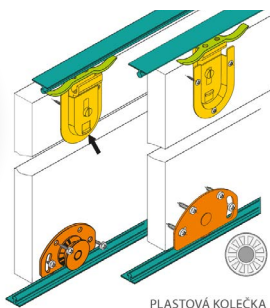

FAST / FAST S

- > tloušťka výplně LTD 10-42 mm
- > nosnost max. 25 nebo 50 kg (dle provedení)

FAST

Sada pro 1 křídlo obsahuje:

- > 2x horní kování kluzné FAST G M4 - 3
- > 2x dolní kování FAST D/25 (plastové) nebo FAST D/50 (ložiskové) - dle nosnosti
- > 1x stoper FAST-STOPER G

FAST S

Sada pro 1 křídlo obsahuje:

- > 2x horní kování ložiskové FAST S s pružinou
- > 2x dolní kování ložiskové FAST D/50
- > k sadě doporučujeme 1x stoper FAST-STOPER G
- > sadu kování FAST / FAST S je nutno doplnit o horní a dolní vedení typu GAMA a příslušenství

FAST 25 KG

FAST 50 KG

FAST 25/50 KG

FAST S 50 KG

PRODUKT	NOSNOST (KG)	KÓD
FAST	25	015004
FAST	50	015007
FAST S	50	550008

DOPORUČENÉ PRODUKTY A PŘÍSLUŠENSTVÍ pro FAST a FAST S

Horní / dolní vedení L-050

- > k přišroubování
- > materiál: hliník

DÉLKA (M)	KÓD
2	042091
3	041296

Horní / dolní vedení L-052

- > k zafrézování
- > materiál: hliník

DÉLKA (M)	KÓD
2	097273
3	097274

Horní / dolní vedení GAMA

- > dvojité vedení možno použít pro výplň dveří o tloušťce max. 18 mm v kombinaci **pouze s úchytovou lištou SIMA**
- > montáž pomocí klipu GAMA
- > materiál: hliník

DÉLKA (M)	KÓD
2	159741
3	159740
klip GAMA	159746

Úchytová lišta SIMA

- > lze využít pro křídla se zaměnitelnými dveřmi (úchytová lišta je v jedné linii s dveřmi)
- > do pohledové strany lze zasunout ABS o tloušťce 1 mm
- > pro LTD o tloušťce 18 mm
- > materiál: hliník
- > délka: 2,7 m

PRODUKT	KÓD
SIMA	548475

Stoper FAST-STOPER G

- > stoper pro vedení L-050 a L-052

PRODUKT	KÓD
stoper	014967

Tlumič dovírání

- > nosnost max. 50 kg

PRODUKT	KÓD
tlumič	552311