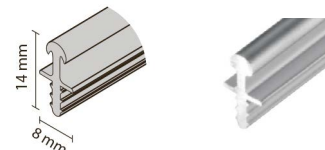

Horní / dolní vedení L-052

- > k zafrézování
- > materiál: hliník

DÉLKA (M)	KÓD
2	097273
3	097274