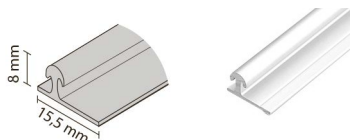

FAST / FAST S

- > tloušťka výplně LTD 10-42 mm
- > nosnost max. 25 nebo 50 kg (dle provedení)

FAST

Sada pro 1 křídlo obsahuje:

- > 2x horní kování kluzné FAST G M4 - 3
- > 2x dolní kování FAST D/25 (plastové) nebo FAST D/50 (ložiskové) - dle nosnosti
- > 1x stoper FAST-STOPER G

FAST S

Sada pro 1 křídlo obsahuje:

- > 2x horní kování ložiskové FAST S s pružinou
- > 2x dolní kování ložiskové FAST D/50
- > k sadě doporučujeme 1x stoper FAST-STOPER G
- > sadu kování FAST / FAST S je nutno doplnit o horní a dolní vedení typu GAMA a příslušenství

FAST 25 KG

FAST 50 KG

FAST 25/50 KG

FAST S 50 KG

PRODUKT	NOSNOST (KG)	KÓD
FAST	25	015004
FAST	50	015007
FAST S	50	550008

DOPORUČENÉ PRODUKTY A PŘÍSLUŠENSTVÍ pro FAST a FAST S

Horní / dolní vedení L-050

- > k přišroubování
- > materiál: hliník

DÉLKA (M)	KÓD
2	042091
3	041296

Horní / dolní vedení L-052

- > k zafrézování
- > materiál: hliník

DÉLKA (M)	KÓD
2	097273
3	097274

Horní / dolní vedení GAMA

- > dvojité vedení možno použít pro výplň dveří o tloušťce max. 18 mm v kombinaci **pouze s úchytovou lištou SIMA**
- > montáž pomocí klipu GAMA
- > materiál: hliník

DÉLKA (M)	KÓD
2	159741
3	159740
klip GAMA	159746

Úchytová lišta SIMA

- > lze využít pro křídla se zaměnitelnými dveřmi (úchytová lišta je v jedné linii s dveřmi)
- > do pohledové strany lze zasunout ABS o tloušťce 1 mm
- > pro LTD o tloušťce 18 mm
- > materiál: hliník
- > délka: 2,7 m

PRODUKT	KÓD
SIMA	548475

Stoper FAST-STOPER G

- > stoper pro vedení L-050 a L-052

PRODUKT	KÓD
stoper	014967

Tlumič dovírání

- > nosnost max. 50 kg

PRODUKT	KÓD
tlumič	552311