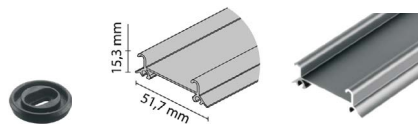

Horní / dolní vedení GAMA

- > dvojité vedení možno použít pro výplň dveří o tloušťce max. 18 mm v kombinaci **pouze s úchytovou lištou SIMA**
- > montáž pomocí klipu GAMA
- > materiál: hliník

DÉLKA (M)	KÓD
2	159741
3	159740
klip GAMA	159746

Úchytová lišta SIMA

- > lze využít pro křídla se zaměnitelnými dveřmi (úchytová lišta je v jedné linii s dveřmi)
- > do pohledové strany lze zasunout ABS o tloušťce 1 mm
- > pro LTD o tloušťce 18 mm
- > materiál: hliník
- > délka: 2,7 m

PRODUKT	KÓD
SIMA	548475