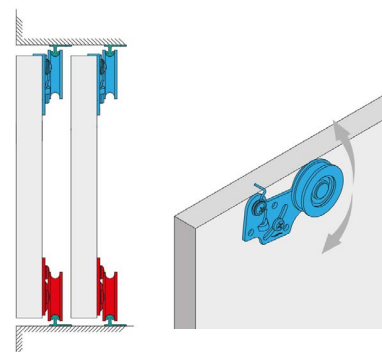

FAST / FAST S

- > tloušťka výplně LTD 10-42 mm
- > nosnost max. 25 nebo 50 kg (dle provedení)

FAST

Sada pro 1 křídlo obsahuje:

- > 2x horní kování kluzné FAST G M4 - 3
- > 2x dolní kování FAST D/25 (plastové) nebo FAST D/50 (ložiskové) - dle nosnosti
- > 1x stoper FAST-STOPER G

FAST S

Sada pro 1 křídlo obsahuje:

- > 2x horní kování ložiskové FAST S s pružinou
- > 2x dolní kování ložiskové FAST D/50
- > k sadě doporučujeme 1x stoper FAST-STOPER G
- > sadu kování FAST / FAST S je nutno doplnit o horní a dolní vedení typu GAMA a příslušenství

FAST 25 KG

FAST 50 KG

FAST 25/50 KG

FAST S 50 KG

PRODUKT	NOSNOST (KG)	KÓD
FAST	25	015004
FAST	50	015007
FAST S	50	550008

DOPORUČENÉ PRODUKTY A PŘÍSLUŠENSTVÍ pro FAST a FAST S

Horní / dolní vedení L-050

- > k přišroubování
- > materiál: hliník

DÉLKA (M)	KÓD
2	042091
3	041296

Horní / dolní vedení L-052

- > k zafrézování
- > materiál: hliník

DÉLKA (M)	KÓD
2	097273
3	097274

Horní / dolní vedení GAMA

- > dvojité vedení možno použít pro výplň dveří o tloušťce max. 18 mm v kombinaci **pouze s úchytovou lištou SIMA**
- > montáž pomocí klipu GAMA
- > materiál: hliník

DÉLKA (M)	KÓD
2	159741
3	159740
klip GAMA	159746

Úchytová lišta SIMA

- > lze využít pro křídla se zaměnitelnými dveřmi (úchytová lišta je v jedné linii s dveřmi)
- > do pohledové strany lze zasunout ABS o tloušťce 1 mm
- > pro LTD o tloušťce 18 mm
- > materiál: hliník
- > délka: 2,7 m

PRODUKT	KÓD
SIMA	548475

Stoper FAST-STOPER G

- > stoper pro vedení L-050 a L-052

PRODUKT	KÓD
stoper	014967

Tlumič dovírání

- > nosnost max. 50 kg

PRODUKT	KÓD
tlumič	552311