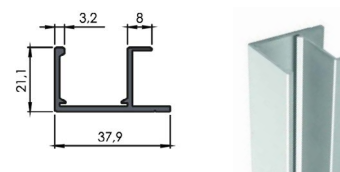

Stoper FAST-STOPER G

- > stoper pro vedení L-050 a L-052

PRODUKT	KÓD
stoper	014967

Tlumič dovírání

- > nosnost max. 50 kg

PRODUKT	KÓD
tlumič	552311