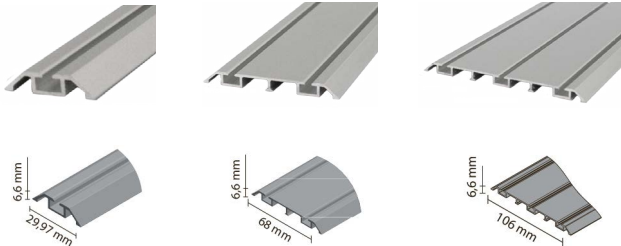

### Horní / dolní vedení RAMA IV

- > provedení: jednoduché, dvojité a trojité
- > **dvojité a trojité vedení lze použít pro výplň dveří o tloušťce max. 18 mm v kombinaci pouze s úchytkovou lištou SIMA**
- > montáž: přilepením oboustrannou páskou
- > materiál: hliník

PROVEDENÍ	DĚLKA (M)	KÓD
jednoduché	2	790026
	3	790027
dvojité	2	790022
	3	790023
trojité	2	790028
	3	790029

### Stoper

- > montáž zasunutím do vodícího profilu RAMA nebo RAMA IV

PRODUKT	KÓD
stoper	581185

### Úchytková lišta SIMA

- > lze využít pro křídla se zaměnitelnými dveřmi (úchytka je v jedné linii s dveřmi)
- > do pohledové strany lze zasunout ABS o tloušťce 1 mm
- > pro LTD o tloušťce 18 mm
- > materiál: hliník
- > délka: 2,7 m