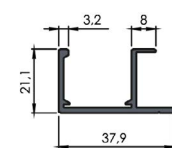

Úchytková lišta SIMA

- > lze využít pro křídla se zaměnitelnými dveřmi (úchytka je v jedné linii s dveřmi)
- > do pohledové strany lze zasunout ABS o tloušťce 1 mm
- > pro LTD o tloušťce 18 mm
- > materiál: hliník
- > délka: 2,7 m

PRODUKT	KÓD
SIMA	548475