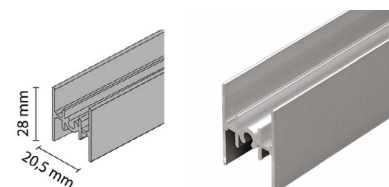

Vodorovné profily

Horní a dolní profil RAMA

- > horní a dolní vodorovný rámový profil
- > pro výplň LTD 18 mm nebo sklo 4 mm
- > pro výplň sklo 4 mm nutno doplnit těsnící profil U-18 GLASS
- > materiál: hliník

Spojovací profil RAMA

- > umožňuje rozdělení křídla na více částí a použití různých typů výplní
- > pro výplň LTD 18 mm nebo sklo 4 mm
- > materiál: hliník

BARVA	DÉLKA (M)	KÓD	BARVA	DÉLKA (M)	KÓD	BARVA	DÉLKA (M)	KÓD	BARVA	DÉLKA (M)	KÓD
hliník	2	037643	šampaň	2	034853	černá lesk	2	688576	bílá lesk	2	533602
	3	034995		3	036572		3	688577		3	662192
	4	462102		4	501185		4	747063		4	533603
inox	2	571617	černá mat	2	752755	bílá mat	2	752735	zlatá	2	042666
	3	571618		3	752756		3	752736		3	041559
	4	571619		4	752757		4	752737		4	288435

Spojovací profil DOMUS

- > umožňuje rozdělení křídla na více částí
- > pro výplň LTD 18 mm
- > materiál: hliník

BARVA	DÉLKA (M)	KÓD	BARVA	DÉLKA (M)	KÓD	BARVA	DÉLKA (M)	KÓD	BARVA	DÉLKA (M)	KÓD
hliník	2	034615	šampaň	2	037974	černá lesk	2	789997	bílá lesk	2	533606
	3	040474		3	041744		3	684127		3	693294
	4	205523		4	571788		4	789998		4	533607
inox	3	571621	černá mat	2	752778	bílá mat	2	752738	zlatá	2	044566
				3	752758		3	752739		3	038288
				4	752779		4	752740		4	789999

Profil „T“

- > umožňuje dekorativní rozdělení dveřního křídla na více částí
- > pro výplň LTD 18 mm
- > materiál: hliník
- > délka: 3 m

BARVA	KÓD	BARVA	KÓD
hliník	129879	černá lesk	790006
šampaň	693296	bílá mat	790005
černá mat	790007	bílá lesk	790008