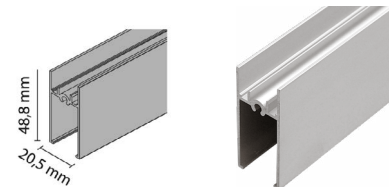

Vodorovné profily

Horní a dolní profil RAMA

- > horní a dolní vodorovný rámový profil
- > pro výplň LTD 18 mm nebo sklo 4 mm
- > pro výplň sklo 4 mm nutno doplnit těsnící profil U-18 GLASS
- > materiál: hliník

BARVA	DÉLKA (M)	KÓD	BARVA	DÉLKA (M)	KÓD	BARVA	DÉLKA (M)	KÓD	BARVA	DÉLKA (M)	KÓD
hliník	2	037116	šampaň	2	039923	černá lesk	2	555242	bílá lesk	2	533604
	3	043692		3	043751		3	688575		3	635652
	4	166058		4	567603		4	747061		4	533605
inox	2	571612	černá mat	2	752759	bílá mat	2	752741	zlatá	2	042757
	3	571613		3	752760		3	752742		3	036847
	4	571614		4	752761		4	752743		4	662201

Spojovací profil RAMA

- > umožňuje rozdělení křídla na více částí a použití různých typů výplní
- > pro výplň LTD 18 mm nebo sklo 4 mm
- > materiál: hliník