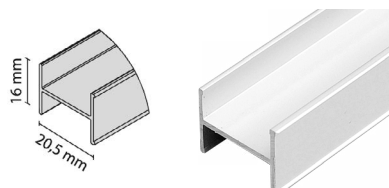

Vodorovné profily

Horní a dolní profil RAMA

- > horní a dolní vodorovný rámový profil
- > pro výplň LTD 18 mm nebo sklo 4 mm
- > pro výplň sklo 4 mm nutno doplnit těsnící profil U-18 GLASS
- > materiál: hliník

Spojovací profil RAMA

- > umožňuje rozdělení křídla na více částí a použití různých typů výplní
- > pro výplň LTD 18 mm nebo sklo 4 mm
- > materiál: hliník

BARVA	DÉLKA (M)	KÓD	BARVA	DÉLKA (M)	KÓD	BARVA	DÉLKA (M)	KÓD	BARVA	DÉLKA (M)	KÓD
hliník	2	037643	šampaň	2	034853	černá lesk	2	688576	bílá lesk	2	533602
	3	034995		3	036572		3	688577		3	662192
	4	462102		4	501185		4	747063		4	533603
inox	2	571617	černá mat	2	752755	bílá mat	2	752735	zlatá	2	042666
	3	571618		3	752756		3	752736		3	041559
	4	571619		4	752757		4	752737		4	288435

Spojovací profil DOMUS

- > umožňuje rozdělení křídla na více částí
- > pro výplň LTD 18 mm
- > materiál: hliník

BARVA	DÉLKA (M)	KÓD	BARVA	DÉLKA (M)	KÓD	BARVA	DÉLKA (M)	KÓD	BARVA	DÉLKA (M)	KÓD
hliník	2	034615	šampaň	2	037974	černá lesk	2	789997	bílá lesk	2	533606
	3	040474		3	041744		3	684127		3	693294
	4	205523		4	571788		4	789998		4	533607
inox	3	571621	černá mat	2	752778	bílá mat	2	752738	zlatá	2	044566
				3	752758		3	752739		3	038288
				4	752779		4	752740		4	789999

Profil „T“

- > umožňuje dekorativní rozdělení dveřního křídla na více částí
- > pro výplň LTD 18 mm
- > materiál: hliník
- > délka: 3 m

BARVA	KÓD	BARVA	KÓD
hliník	129879	černá lesk	790006
šampaň	693296	bílá mat	790005
černá mat	790007	bílá lesk	790008