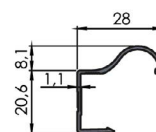

### RAMA

- > určena **rovněž pro skleněnou výplň 4 mm**
- > lze doplnit o úzký dorazový kartáček k nalepení
- > materiál: hliník
- > délka: 2,7 m

BARVA	KÓD	BARVA	KÓD
hliník	014969	bílá mat	806164
šampaň	014962	bílá lesk	533613
černá mat	752800	zlatá	014960

### RAMA WIDE

- > určena **rovněž pro skleněnou výplň 4 mm**
- > lze doplnit o:
  - široký dorazový kartáček k nasunutí
  - protiprachový kartáček k nasunutí
- > materiál: hliník
- > délka: 2,7 m

BARVA	KÓD	BARVA	KÓD
hliník	548473	černá lesk	662200
Inox	681004	bílá mat	752803
šampaň	662198	bílá lesk	662190
černá mat	752804		

### OMEGA R-18

- > lze doplnit o úzký dorazový kartáček k nalepení
- > materiál: hliník
- > délka: 2,7 m

BARVA	KÓD	BARVA	KÓD
hliník	015022	černá lesk	684125
šampaň	035077	bílá mat	752744
černá mat	752762	zlatá	015030

### OMEGA R-18 BRUSH

- > lze doplnit o úzký dorazový kartáček k nasunutí
- > materiál: hliník
- > délka: 2,7 m

BARVA	KÓD
hliník	675091
šampaň	675092