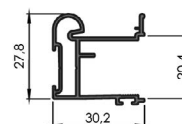

### RAMA

- > určena **rovněž pro skleněnou výplň 4 mm**
- > lze doplnit o úzký dorazový kartáček k nalepení
- > materiál: hliník
- > délka: 2,7 m

BARVA	KÓD	BARVA	KÓD
hliník	014969	bílá mat	806164
šampaň	014962	bílá lesk	533613
černá mat	752800	zlatá	014960

### RAMA WIDE

- > určena **rovněž pro skleněnou výplň 4 mm**
- > lze doplnit o:
  - široký dorazový kartáček k nasunutí
  - protiprachový kartáček k nasunutí
- > materiál: hliník
- > délka: 2,7 m

BARVA	KÓD	BARVA	KÓD
hliník	548473	černá lesk	662200
Inox	681004	bílá mat	752803
šampaň	662198	bílá lesk	662190
černá mat	752804		

### OMEGA R-18

- > lze doplnit o úzký dorazový kartáček k nalepení
- > materiál: hliník
- > délka: 2,7 m

BARVA	KÓD	BARVA	KÓD
hliník	015022	černá lesk	684125
šampaň	035077	bílá mat	752744
černá mat	752762	zlatá	015030

### OMEGA R-18 BRUSH

- > lze doplnit o úzký dorazový kartáček k nasunutí
- > materiál: hliník
- > délka: 2,7 m

BARVA	KÓD
hliník	675091
šampaň	675092