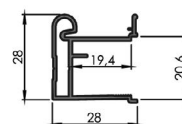

### RAMA

- > určena **rovněž pro skleněnou výplň 4 mm**
- > lze doplnit o úzký dorazový kartáček k nalepení
- > materiál: hliník
- > délka: 2,7 m

BARVA	KÓD	BARVA	KÓD
hliník	014969	bílá mat	806164
šampaň	014962	bílá lesk	533613
černá mat	752800	zlatá	014960

### RAMA WIDE

- > určena **rovněž pro skleněnou výplň 4 mm**
- > lze doplnit o:
  - široký dorazový kartáček k nasunutí
  - protiprachový kartáček k nasunutí
- > materiál: hliník
- > délka: 2,7 m

BARVA	KÓD	BARVA	KÓD
hliník	548473	černá lesk	662200
Inox	681004	bílá mat	752803
šampaň	662198	bílá lesk	662190
černá mat	752804		

### OMEGA R-18

- > lze doplnit o úzký dorazový kartáček k nalepení
- > materiál: hliník
- > délka: 2,7 m

BARVA	KÓD	BARVA	KÓD
hliník	015022	černá lesk	684125
šampaň	035077	bílá mat	752744
černá mat	752762	zlatá	015030

### OMEGA R-18 BRUSH

- > lze doplnit o úzký dorazový kartáček k nasunutí
- > materiál: hliník
- > délka: 2,7 m

BARVA	KÓD
hliník	675091
šampaň	675092