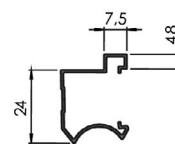

BARVA	KÓD	BARVA	KÓD
hliník	552309	černá lesk	790015
šampaň	655510	bílá mat	790014
černá mat	790016	bílá lesk	790013

SIMA

- > úchytová lišta je v jedné linii s výplní dveří
- > do pohledové strany lze zasunout ABS o tloušťce 1 mm
- > materiál: hliník
- > délka: 2,7 m

BARVA	KÓD
hliník	548475

DELTA

- > **oboustranný (symetrický) profil**, obě strany jsou pohledové
- > lze doplnit o úzký dorazový kartáček k nalepení
- > materiál: hliník
- > délka: 2,7 m

BARVA	KÓD
hliník	393413
šampaň	652597
zlatá	635472

INTERO

- > **oboustranný (symetrický) profil**, obě strany jsou pohledové
- > lze doplnit o úzký dorazový kartáček k nalepení
- > materiál: hliník
- > délka: 2,7 m

BARVA	KÓD
hliník	032439
šampaň	120365
černá mat	790012
bílá mat	790011
zlatá	097260