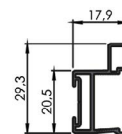

MODERN R-18

- > lze doplnit o úzký dorazový kartáček k nasunutí
- > materiál: hliník
- > délka: 2,7 m

BARVA	KÓD
hliník	548474
šampaň	571804

MODERN WIDE

- > lze doplnit o široký dorazový kartáček k nasunutí
- > materiál: hliník
- > délka: 2,7 m

BARVA	KÓD	BARVA	KÓD
hliník	552309	černá lesk	790015
šampaň	655510	bílá mat	790014
černá mat	790016	bílá lesk	790013

SIMA

- > úchytová lišta je v jedné linii s výplní dveří
- > do pohledové strany lze zasunout ABS o tloušťce 1 mm
- > materiál: hliník
- > délka: 2,7 m

BARVA	KÓD
hliník	548475

DELTA

- > **oboustranný (symetrický) profil**, obě strany jsou pohledové
- > lze doplnit o úzký dorazový kartáček k nalepení
- > materiál: hliník
- > délka: 2,7 m

BARVA	KÓD
hliník	393413
šampaň	652597
zlatá	635472

INTERO

- > **oboustranný (symetrický) profil**, obě strany jsou pohledové
- > lze doplnit o úzký dorazový kartáček k nalepení
- > materiál: hliník
- > délka: 2,7 m

BARVA	KÓD
hliník	032439
šampaň	120365
černá mat	790012
bílá mat	790011
zlatá	097260