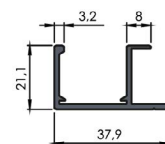

MODERN R-18

- > lze doplnit o úzký dorazový kartáček k nasunutí
- > materiál: hliník
- > délka: 2,7 m

BARVA	KÓD
hliník	548474
šampaň	571804

MODERN WIDE

- > lze doplnit o široký dorazový kartáček k nasunutí
- > materiál: hliník
- > délka: 2,7 m

BARVA	KÓD	BARVA	KÓD
hliník	552309	černá lesk	790015
šampaň	655510	bílá mat	790014
černá mat	790016	bílá lesk	790013

SIMA

- > úchytová lišta je v jedné linii s výplní dveří
- > do pohledové strany lze zasunout ABS o tloušťce 1 mm
- > materiál: hliník
- > délka: 2,7 m

BARVA	KÓD
hliník	548475

DELTA

- > **oboustranný (symetrický) profil**, obě strany jsou pohledové
- > lze doplnit o úzký dorazový kartáček k nalepení
- > materiál: hliník
- > délka: 2,7 m

BARVA	KÓD
hliník	393413
šampaň	652597
zlatá	635472

INTERO

- > **oboustranný (symetrický) profil**, obě strany jsou pohledové
- > lze doplnit o úzký dorazový kartáček k nalepení
- > materiál: hliník
- > délka: 2,7 m

BARVA	KÓD
hliník	032439
šampaň	120365
černá mat	790012
bílá mat	790011
zlatá	097260