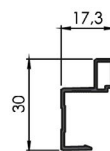

MODERN R-18

- > lze doplnit o úzký dorazový kartáček k nasunutí
- > materiál: hliník
- > délka: 2,7 m

BARVA	KÓD
hliník	548474
šampaň	571804

MODERN WIDE

- > lze doplnit o široký dorazový kartáček k nasunutí
- > materiál: hliník
- > délka: 2,7 m

BARVA	KÓD	BARVA	KÓD
hliník	552309	černá lesk	790015
šampaň	655510	bílá mat	790014
černá mat	790016	bílá lesk	790013

SIMA

- > úchytová lišta je v jedné linii s výplní dveří
- > do pohledové strany lze zasunout ABS o tloušťce 1 mm
- > materiál: hliník
- > délka: 2,7 m

BARVA	KÓD
hliník	548475

DELTA

- > **oboustranný (symetrický) profil**, obě strany jsou pohledové
- > lze doplnit o úzký dorazový kartáček k nalepení
- > materiál: hliník
- > délka: 2,7 m

BARVA	KÓD
hliník	393413
šampaň	652597
zlatá	635472

INTERO

- > **oboustranný (symetrický) profil**, obě strany jsou pohledové
- > lze doplnit o úzký dorazový kartáček k nalepení
- > materiál: hliník
- > délka: 2,7 m

BARVA	KÓD
hliník	032439
šampaň	120365
černá mat	790012
bílá mat	790011
zlatá	097260