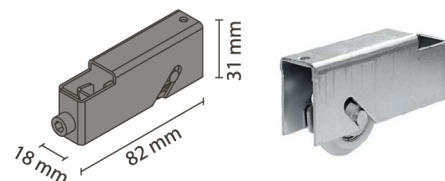

Dolní vozíky - typ RAMA

RAMA

- > pro systém s výplní 18 mm
- > možno kombinovat se sklem 4 mm
- > určeno pro montáž do vodorovných hliníkových ráků RAMA
- > možnost regulace ± 3 mm
- > nosnost páru max. 50 kg

PRODUKT	KÓD
RAMA	032047

MONTÁŽNÍ
NÁVODY

MULTI RAM

- > pro systém s výplní 18 mm
- > možno kombinovat se sklem 4 mm
- > určeno pro montáž do vodorovných hliníkových ráků RAMA
- > možnost regulace ± 3 mm
- > nosnost páru max. 50 kg

PRODUKT	KÓD
MULTI RAM	036040

MONTÁŽNÍ
NÁVODY

GAMA RAM

- > pro systém s výplní 10 mm
- > možno kombinovat se sklem 4 nebo 6 mm
- > určeno pro montáž do vodorovných hliníkových ráků TWIN
- > možnost regulace ± 3 mm
- > nosnost páru max. 50 kg

PRODUKT	KÓD
GAMA RAM	459922

MONTÁŽNÍ
NÁVODY

SPRING RAMA

- > pro systém s výplní 16 a 18 mm
- > pro použití s dřevěnou výplní
- > kolečka s ložisky
- > nutno frézovat otvor pro vozík
- > možnost regulace ± 3 mm
- > nosnost páru max. 50 kg