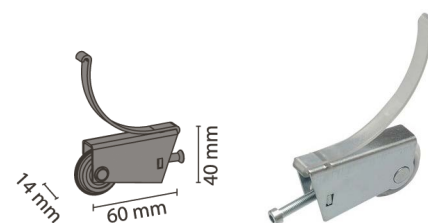

Dolní vozíky - typ RAMA

RAMA

- > pro systém s výplní 18 mm
- > možno kombinovat se sklem 4 mm
- > určeno pro montáž do vodorovných hliníkových ráků RAMA
- > možnost regulace ± 3 mm
- > nosnost páru max. 50 kg

PRODUKT	KÓD
RAMA	032047

MONTÁŽNÍ
NÁVODY

MULTI RAM

- > pro systém s výplní 18 mm
- > možno kombinovat se sklem 4 mm
- > určeno pro montáž do vodorovných hliníkových ráků RAMA
- > možnost regulace ± 3 mm
- > nosnost páru max. 50 kg

PRODUKT	KÓD
MULTI RAM	036040

MONTÁŽNÍ
NÁVODY

GAMA RAM

- > pro systém s výplní 10 mm
- > možno kombinovat se sklem 4 nebo 6 mm
- > určeno pro montáž do vodorovných hliníkových ráků TWIN
- > možnost regulace ± 3 mm
- > nosnost páru max. 50 kg

PRODUKT	KÓD
GAMA RAM	459922

MONTÁŽNÍ
NÁVODY

SPRING RAMA

- > pro systém s výplní 16 a 18 mm
- > pro použití s dřevěnou výplní
- > kolečka s ložisky
- > nutno frézovat otvor pro vozík
- > možnost regulace ± 3 mm
- > nosnost páru max. 50 kg