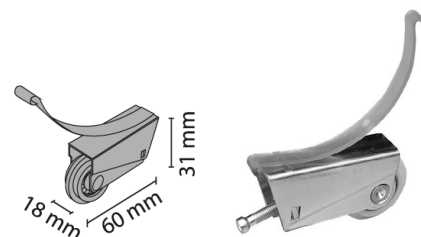

Dolní vozíky - typ RAMA

RAMA

- > pro systém s výplní 18 mm
- > možno kombinovat se sklem 4 mm
- > určeno pro montáž do vodorovných hliníkových ráků RAMA
- > možnost regulace ± 3 mm
- > nosnost páru max. 50 kg

PRODUKT	KÓD
RAMA	032047

MONTÁŽNÍ
NÁVODY

MULTI RAM

- > pro systém s výplní 18 mm
- > možno kombinovat se sklem 4 mm
- > určeno pro montáž do vodorovných hliníkových ráků RAMA
- > možnost regulace ± 3 mm
- > nosnost páru max. 50 kg

PRODUKT	KÓD
MULTI RAM	036040

MONTÁŽNÍ
NÁVODY

GAMA RAM

- > pro systém s výplní 10 mm
- > možno kombinovat se sklem 4 nebo 6 mm
- > určeno pro montáž do vodorovných hliníkových ráků TWIN
- > možnost regulace ± 3 mm
- > nosnost páru max. 50 kg

PRODUKT	KÓD
GAMA RAM	459922

MONTÁŽNÍ
NÁVODY

SPRING RAMA

- > pro systém s výplní 16 a 18 mm
- > pro použití s dřevěnou výplní
- > kolečka s ložisky
- > nutno frézovat otvor pro vozík
- > možnost regulace ± 3 mm
- > nosnost páru max. 50 kg