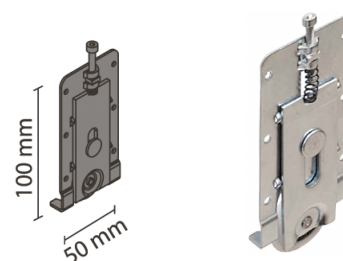

Dolní vozíky - typ RAMA

RAMA

- > pro systém s výplní 18 mm
- > možno kombinovat se sklem 4 mm
- > určeno pro montáž do vodorovných hliníkových ráků RAMA
- > možnost regulace ± 3 mm
- > nosnost páru max. 50 kg

PRODUKT	KÓD
RAMA	032047

MULTI RAM

- > pro systém s výplní 18 mm
- > možno kombinovat se sklem 4 mm
- > určeno pro montáž do vodorovných hliníkových ráků RAMA
- > možnost regulace ± 3 mm
- > nosnost páru max. 50 kg

PRODUKT	KÓD
MULTI RAM	036040

GAMA RAM

- > pro systém s výplní 10 mm
- > možno kombinovat se sklem 4 nebo 6 mm
- > určeno pro montáž do vodorovných hliníkových ráků TWIN
- > možnost regulace ± 3 mm
- > nosnost páru max. 50 kg

PRODUKT	KÓD
GAMA RAM	459922

SPRING RAMA

- > pro systém s výplní 16 a 18 mm
- > pro použití s dřevěnou výplní
- > kolečka s ložisky
- > nutno frézovat otvor pro vozík
- > možnost regulace ± 3 mm
- > nosnost páru max. 50 kg

PRODUKT	KÓD
SPRING RAMA	378599

SPRINART RAMA

- > pro systém s výplní 16 a 18 mm
- > pro použití s dřevěnou výplní
- > kolečka s ložisky
- > odolný plastový kryt pro tlumení vibrací
- > nutno frézovat otvor pro vozík
- > možnost regulace ± 3 mm
- > nosnost páru max. 50 kg

PRODUKT	KÓD
SPRINART RAMA	675920